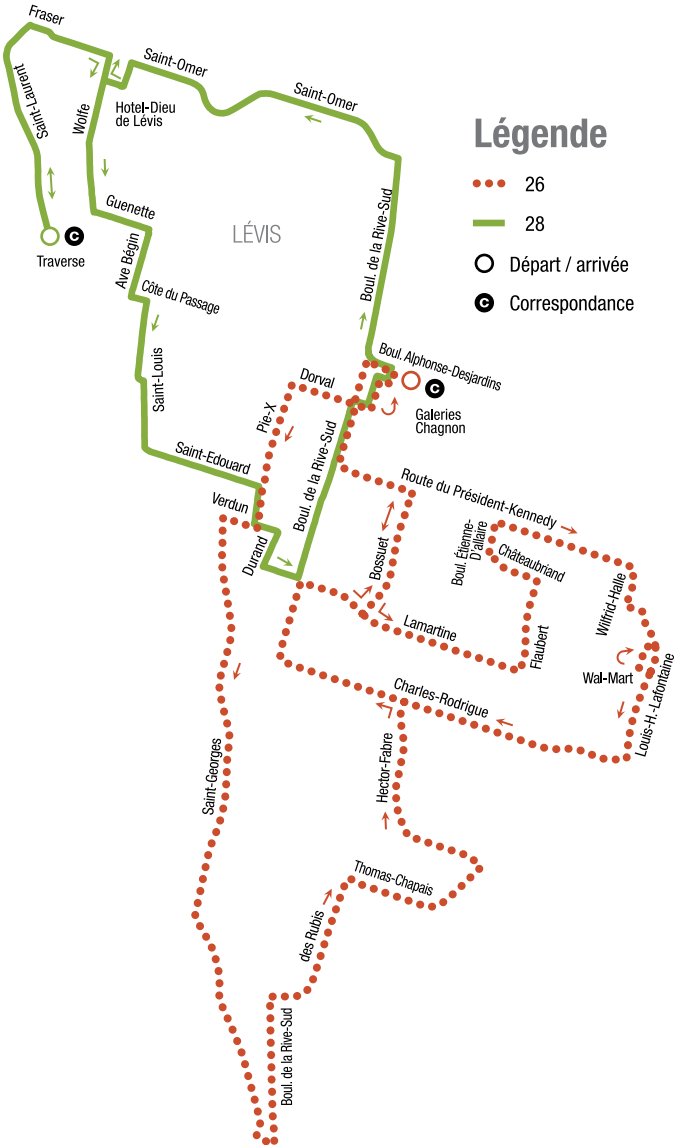

Légende

- 26
- 28
- Départ / arrivée
- Correspondance

Lundi au vendredi - HEURES DE POINTE

Galerias Chagnon vers secteur St-David

Temps de parcours total : 30 minutes

GALERIES CHAGNON	RUE ST-GEORGES / RUE DEVERDUN	RUE ST-GEORGES / BOUL. RIVE-SUD	RUE DES RUBIS / RUE THOMAS-CHAPAIS	RUE LAMARTINE/ RUE BOSSUET	GALERIES CHAGNON
X	6:10	6:15	6:20	6:28	6:35
X	6:35	6:40	6:45	6:50	6:55
7:05	7:10	7:15	7:20	7:28	7:35
8:05	8:10	8:15	8:20	8:28	8:35
15:05	15:10	15:15	15:20	15:28	15:35
16:05	16:10	16:15	16:20	16:28	16:35
17:05	17:10	17:15	17:20	17:28	17:35

X : pas de passage

Galerias Chagnon vers secteur Wal-Mart

Temps de parcours total : 30 minutes

GALERIES CHAGNON	RUE BOSSUET / RUE LAMARTINE	WAL-MART (ABRIBUS)	RUE LAMARTINE / RUE BOSSUET	GALERIES CHAGNON
6:35	6:40	6:47	6:58	7:05
7:35	7:40	7:47	7:58	8:05
8:35	8:40	8:47	8:58	9:05
15:35	15:40	15:47	15:58	16:05
16:35	16:40	16:47	16:58	17:05
17:35	17:40	17:47	17:58	18:05