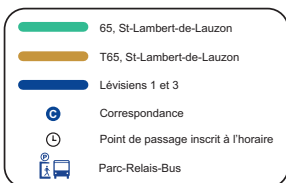

PARCOURS

65
T65

Société de transport de Lévis

stlevis.ca
Service à la clientèle
418 837-2401

ST-LAMBERT-DE-LAUZON

PARCOURS

65 ET T65

ST-LAMBERT-DE-LAUZON