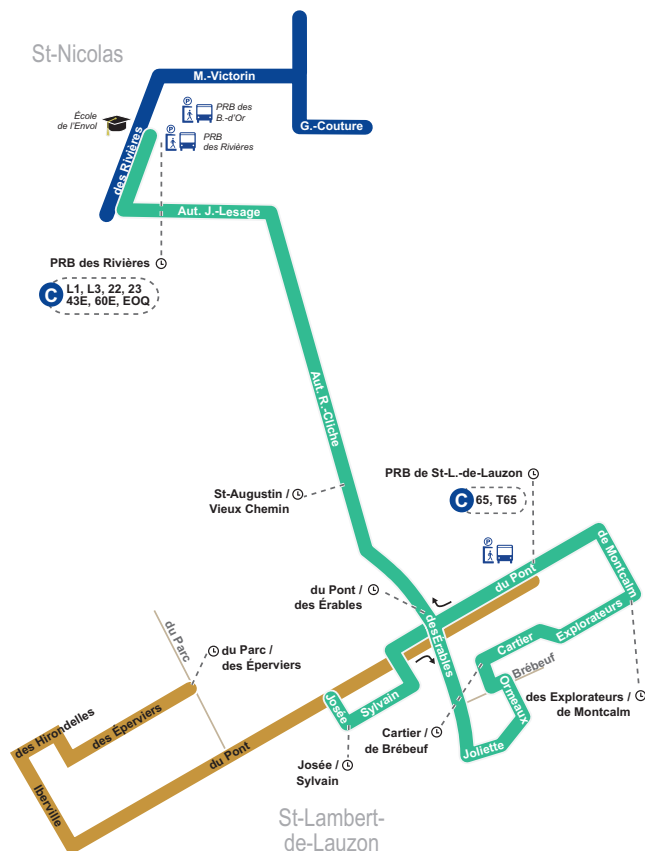

PARCOURS

65
T65

Société de transport de Lévis

stlevis.ca
Service à la clientèle
418 837-2401

ST-LAMBERT-DE-LAUZON

PARCOURS

65 ET T65

ST-LAMBERT-DE-LAUZON

AVEC LA STLÉVIS
Je vois ma ville autrement!

GUIDE HORAIRE

- St-Lambert-de-Lauzon
- PRB des Rivières

EN VIGUEUR LE
26 AOÛT 2019

ENLIGNEZ-VOUS...
votre guide horaire
est accessible!