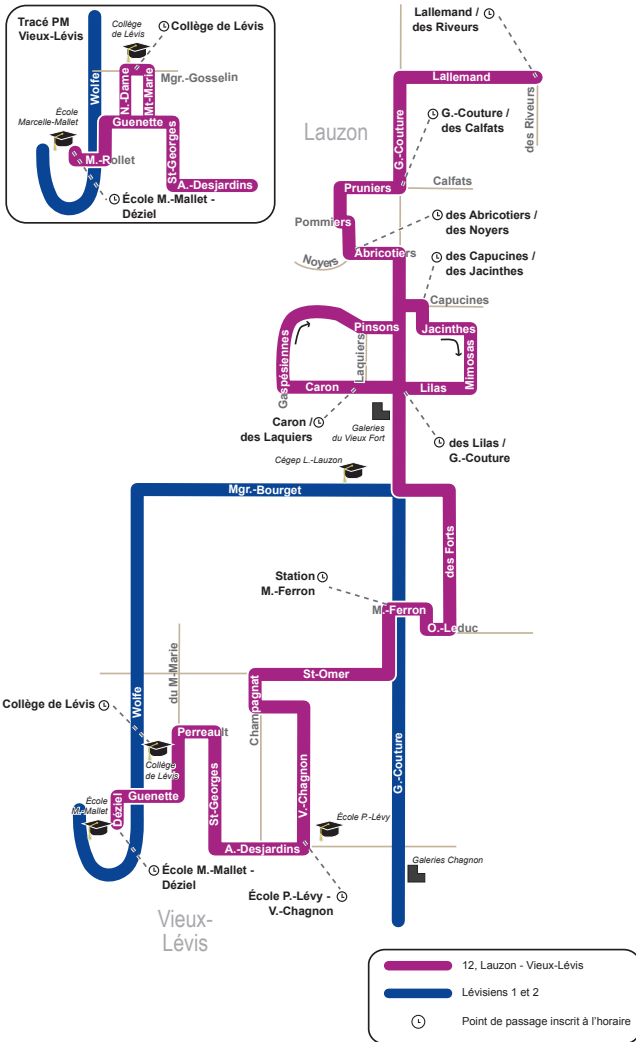

PARCOURS
12

Société de transport de Lévis

stlevis.ca
Service à la clientèle
418 837-2401

PARCOURS

12

LAUZON – VIEUX-LÉVIS

LAUZON – VIEUX-LÉVIS

* Ce plan n'est pas à l'échelle.

AVEC LA STLÉVIS

Je vois ma ville autrement!

GUIDE HORAIRE

- Lauzon
- Vieux-Lévis

En vigueur suivant le calendrier scolaire du Collège de Lévis et de l'école Marcelle-Mallet

**EN VIGUEUR LE
12 MARS 2019**

ENLIGNEZ-VOUS...
votre guide horaire est accessible!

Société de transport de Lévis

stlevis.ca
@STLevis
418 837-2401

Lundi au vendredi

Vers Vieux-Lévis

| LALLEMAND / DES RIVEURS | G.-COUTURE / DES CALFATS | DES ABRICOTIERS / DES NOYERS | CARON / DES LAQUIERS | DES CAPUCINES / DES JACINTHES | DES LILAS / G.-COUTURE | STATION M.-FERRON | ÉCOLE P.-LÉVY - V.-CHAGNON | COLLÈGE DE LÉVIS | ÉCOLE M.-MALLET - DÉZIEL |
|----------------------------|-----------------------------|---------------------------------|-------------------------|----------------------------------|---------------------------|-------------------|-------------------------------|------------------|-----------------------------|
| X | X | X | 8:29 | 8:33 | 8:36 | 8:43 | 8:50 | 8:55 | 8:58 |
| 8:20 | 8:24 | 8:26 | 8:31 | 8:35 | 8:38 | 8:45 | 8:52 | 8:57 | 9:00 |

X: pas de passage