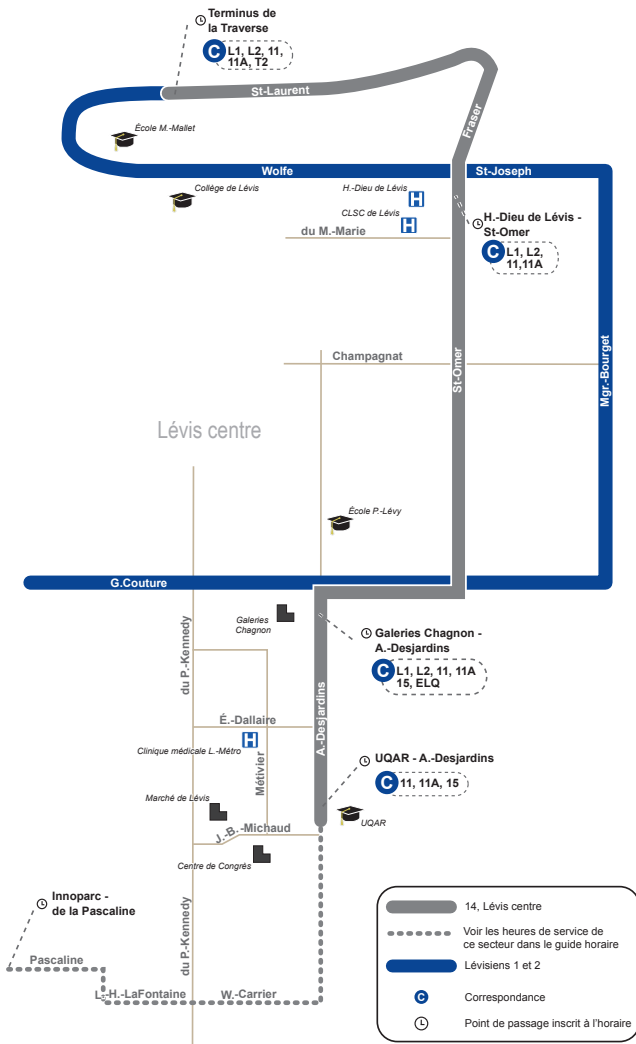

PARCOURS

14

Société de transport de Lévis

stlevis.ca

Service à la clientèle

418 837-2401

LÉVIS CENTRE

PARCOURS

14

LÉVIS CENTRE

AVEC LA STLÉVIS

Je vois ma ville autrement!

GUIDE HORAIRE

- Terminus de la Traverse
- Lévis centre

EN VIGUEUR LE
11 MARS 2019

ENLIGNEZ-VOUS...
votre guide horaire
est accessible!

Société de transport de Lévis

stlevis.ca
@STLevis
418 837-2401

Lundi au vendredi

Vers Terminus de la Traverse

INNOPARC - DE LA PASCALINE	UDAR - A-DESJARDINS	GALERIES CHAGNON - A-DESJARDINS	H-DIEU DE LÉVIS - ST-OMER	TERMINUS DE LA TRAVERSE
X	6:22	6:24	6:30	6:34
X	7:02	7:04	7:10	7:14
X	7:22	7:24	7:30	7:34
X	7:40	7:42	7:50	7:54
X	8:00	8:02	8:10	8:14
X	8:20	8:22	8:30	8:34
X	16:01	16:03	16:10	16:14
X	16:21	16:23	16:30	16:34
16:33	16:41	16:43	16:50	16:54
X	17:01	17:03	17:10	17:14
17:13	17:21	17:23	17:30	17:34

X: pas de passage

Vers Lévis centre

TERMINUS DE LA TRAVERSE	H-DIEU DE LÉVIS - ST-OMER	GALERIES CHAGNON - A-DESJARDINS	UDAR - A-DESJARDINS	INNOPARC - DE LA PASCALINE
7:16	7:19	7:26	7:28	X
7:36	7:39	7:47	7:49	7:55
7:56	7:59	8:07	8:09	X
8:16	8:19	8:27	8:29	8:35
8:36	8:39	8:46	8:48	X
16:16	16:20	16:28	16:30	X
16:36	16:40	16:48	16:50	X
16:56	17:00	17:08	17:10	X
17:16	17:19	17:26	17:28	X
17:36	17:39	17:46	17:48	X