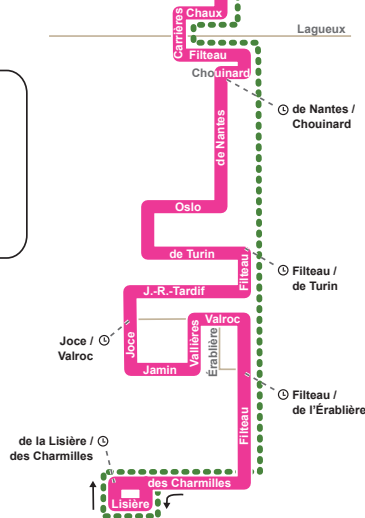

ST-NICOLAS – BERNIÈRES

ST-NICOLAS – BERNIÈRES

St-Nicolas - Bernières

* Ce plan n'est pas à l'échelle.

AVEC LA STLÉVIS

Je vois ma ville autrement!

GUIDE HORAIRE

- St-Nicolas – Bernières
- PRB des Rivières

DE LA LISIÈRES / DES CHARMILLES	FILTEAU / DE L'ÉRABLIÈRE	JOCE / VALROC	FILTEAU / DE TURIN	DE MANTES / CHOUINARD	DE LA SEINE / OLIVIER	DE LIMOGES / V-CRÈPES	STATION PLANTE	PRB DES RIVIÈRES
5:48	5:51	5:54	5:57	6:00	6:10	6:14	6:18	6:21
6:18	6:21	6:24	6:27	6:30	6:40	6:44	6:48	6:51
6:48	6:51	6:54	6:57	7:00	7:10	7:14	7:18	7:21
7:18	7:21	7:24	7:27	7:30	7:40	7:44	7:48	7:51
7:49	7:52	7:55	7:58	8:01	8:11	8:15	8:19	8:21
8:46	8:49	8:52	8:55	8:58	9:08	9:12	9:16	9:18
10:00	10:02	X	10:03	X	10:13	X	10:16	10:18
11:00	11:02	X	11:03	X	11:13	X	11:16	11:18
12:00	12:02	X	12:03	X	12:13	X	12:16	12:18
13:47	13:49	X	13:50	X	14:00	X	14:03	14:05
14:44	14:46	X	14:47	X	14:57	X	15:00	15:02
15:59	16:01	X	16:02	X	16:12	X	16:15	16:17