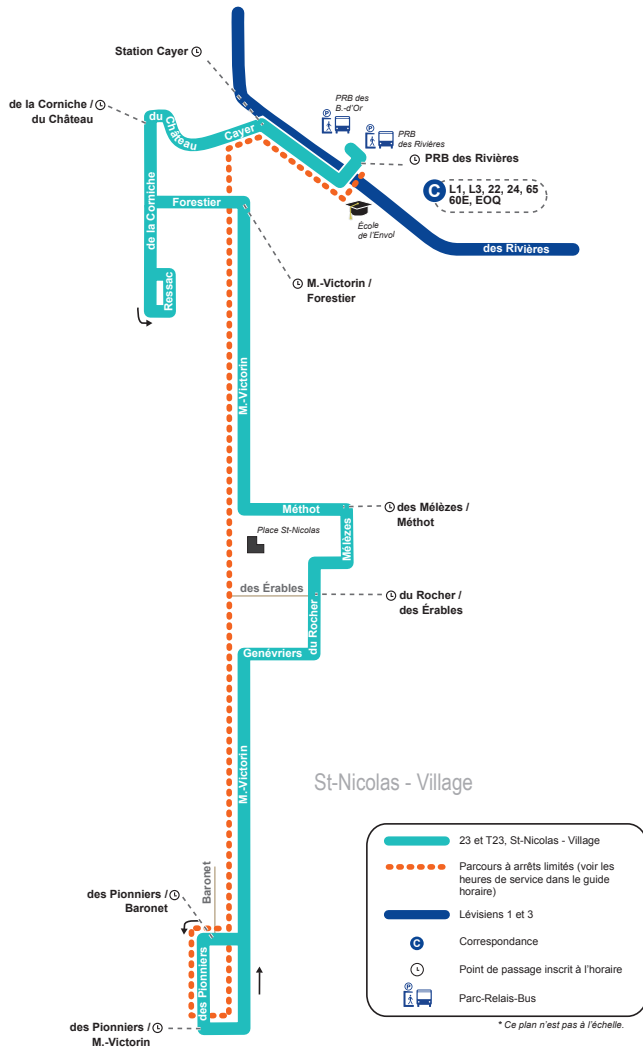

PARCOURS

23
T23

Société de transport de Lévis

stlevis.ca
Service à la clientèle
418 837-2401

ST-NICOLAS – VILLAGE

PARCOURS

23 ET T23

ST-NICOLAS – VILLAGE

AVEC LA STLÉVIS

Je vois ma ville autrement!

GUIDE HORAIRE

- St-Nicolas – Village
- PRB des Rivières

EN VIGUEUR LE
11 MARS 2019

ENLIGNEZ-VOUS...
votre guide horaire
est accessible!

Société de transport de Lévis

stlevis.ca
@STLevis
418 837-2401