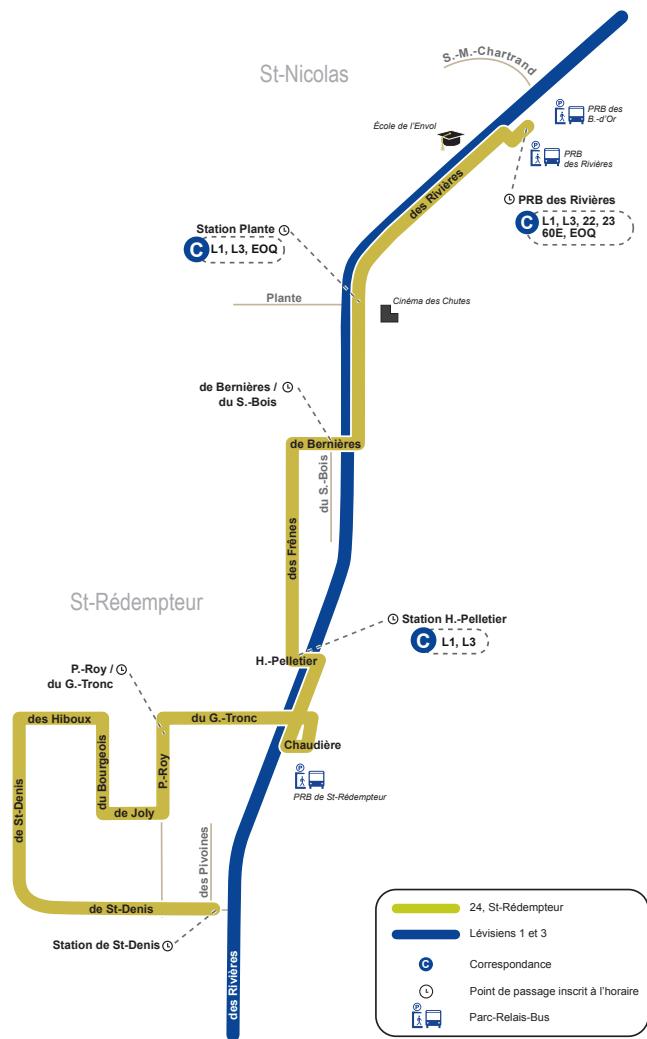

## ST-RÉDEMPTEUR

\* Ce plan n'est pas à l'échelle.

PARCOURS

24

## ST-RÉDEMPTEUR

AVEC LA STLÉVIS

*Je vois ma ville autrement!*

Lundi au vendredi

Vers PRB des Rivières

STATION DE ST-DENIS	P.-ROY / DU G.-TRONC	STATION H.-PELLETIER	DE BERNIÈRES / DU S.-BOIS	STATION PLANTE	PRB DES RIVIÈRES
6:31	6:40	6:43	6:46	6:48	6:51
7:01	7:10	7:13	7:16	7:18	7:21
7:31	7:40	7:43	7:46	7:48	7:51
8:02	8:11	8:14	8:17	8:19	8:21
8:59	9:08	9:11	9:14	9:16	9:18
9:59	10:08	10:11	10:14	10:16	10:18
11:59	12:08	12:11	12:14	12:16	12:18

Vers St-Rédempteur

PRB DES RIVIÈRES	STATION PLANTE	DE BERNIÈRES / DU S.-BOIS	STATION H.-PELLETIER	P.-ROY / DU G.-TRONC	STATION DE ST-DENIS
12:33	12:35	12:37	12:40	12:43	12:52
15:02	15:04	15:06	15:09	15:12	15:21
15:35	15:37	15:39	15:42	15:45	15:54
16:02	16:04	16:06	16:09	16:12	16:21
16:30	16:32	16:34	16:37	16:40	16:49
17:00	17:02	17:04	17:07	17:10	17:19
17:28	17:30	17:32	17:35	17:38	17:47
17:58	18:00	18:02	18:05	18:08	18:17
18:28	18:30	18:32	18:35	18:38	18:47