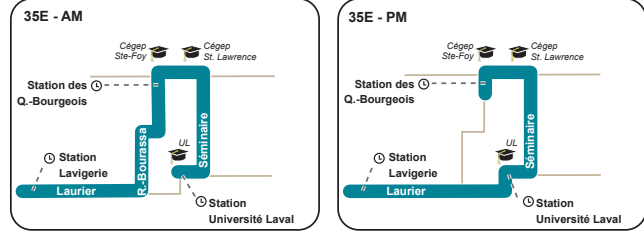

PARCOURS
35E

stlevis.ca
Service à la clientèle
418 837-2401

Afin de respecter les ententes territoriales entre la STLévis et le RTC,
LES DESCENTES SONT INTERDITES SUR LA RIVE-NORD
en direction de la Rive-Sud.

CHARNY – UNIVERSITÉ LAVAL

- 35 Express
- Lévisiens 1 et 2
- Correspondance
- Point de passage inscrit à l'horaire

* Ce plan n'est pas à l'échelle.

Lundi au vendredi

Vers Université Laval		DESCENTES SEULEMENT													
ST-J.-CHRYSOSTOME	P.-BEAUMONT / VANIER	6:02	6:08	6:13	6:16	6:20	6:24	6:28	6:32	6:39	6:45	6:49	6:58	7:05	7:35
TANIAVA / DE LA R.-ET-CHEMIN / TANIAVA	DES CHAMPS / TANIAVA	6:26	6:33	6:38	6:41	6:45	6:50	6:54	6:59	7:06	7:13	7:19	7:29	7:36	7:55
CARLILON / STE-HELENE	DES ÉGLISES / TANIAVA	6:40	6:47	6:52	6:55	6:59	7:05	7:09	7:14	7:22	7:29	7:36	7:46	7:55	8:17
ST-J.-CHRYSOSTOME	DE LA VOIE / A.-G.-LAJOIE / TANIAVA	7:00	7:07	7:12	7:15	7:19	7:25	7:29	7:34	7:43	7:50	7:57	8:08	8:17	8:37
ST-J.-CHRYSOSTOME	DE LA PRAIRIE / VANIER / TANIAVA / DE LA CONCORDE	7:24	7:31	7:36	7:39	7:43	7:49	7:53	7:58	8:06	8:13	8:19	8:30	8:37	8:57
ST-J.-CHRYSOSTOME	DE LA PRAIRIE / VANIER / TANIAVA / DE LA CONCORDE	8:12	8:18	8:23	8:26	8:30	8:34	8:38	8:42	8:49	8:55	8:59	9:08	9:15	9:35

Lundi au vendredi

Vers Université Laval		MONTÉES ET DESCENTES AUTORISÉES											
ÉCOLE DE L'AUBIER	DU SAULT / WILSON	6:36	6:40	6:42	6:46	6:49	6:57	7:00	7:03	7:10	7:16	7:26	7:33
UNIVERSITÉ LAVAL	STATION DE ST-ROMUALD	6:36	6:40	6:42	6:46	6:49	6:57	7:00	7:03	7:10	7:16	7:26	7:33
UNIVERSITÉ LAVAL	STATION DE ST-ROMUALD	6:36	6:40	6:42	6:46	6:49	6:57	7:00	7:03	7:10	7:16	7:26	7:33
UNIVERSITÉ LAVAL	STATION DE ST-ROMUALD	6:36	6:40	6:42	6:46	6:49	6:57	7:00	7:03	7:10	7:16	7:26	7:33
UNIVERSITÉ LAVAL	STATION DE ST-ROMUALD	6:36	6:40	6:42	6:46	6:49	6:57	7:00	7:03	7:10	7:16	7:26	7:33
UNIVERSITÉ LAVAL	STATION DE ST-ROMUALD	6:36	6:40	6:42	6:46	6:49	6:57	7:00	7:03	7:10	7:16	7:26	7:33