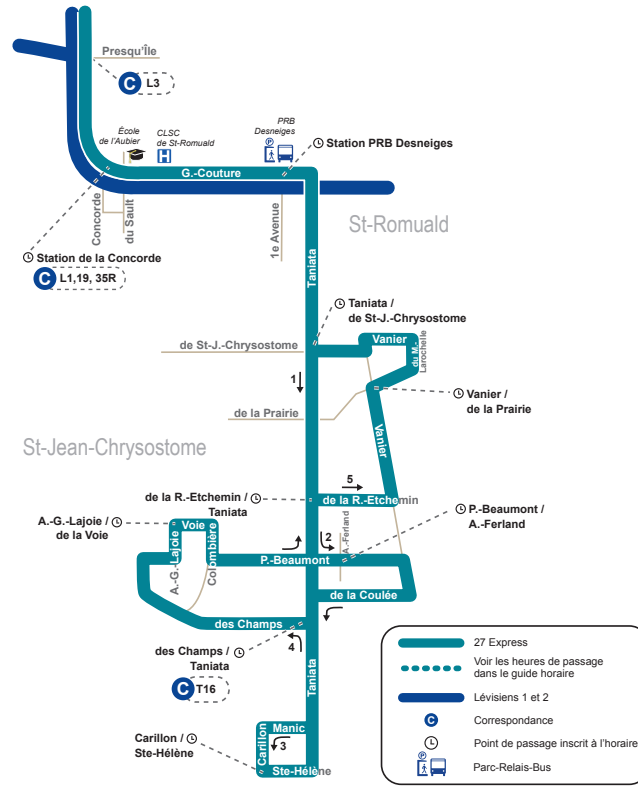

Lundi au vendredi

Vers Université Laval		MONTÉES ET DESCENTES AUTORISÉES											
ÉCOLE DE L'AUBIER	DU SAULT / WILSON	6:36	6:40	6:42	6:46	6:49	6:57	7:00	7:03	7:10	7:16	7:26	7:33
UNIVERSITÉ LAVAL	STATION DE ST-ROMUALD	6:36	6:40	6:42	6:46	6:49	6:57	7:00	7:03	7:10	7:16	7:26	7:33
UNIVERSITÉ LAVAL	STATION DE ST-ROMUALD	6:36	6:40	6:42	6:46	6:49	6:57	7:00	7:03	7:10	7:16	7:26	7:33
UNIVERSITÉ LAVAL	STATION DE ST-ROMUALD	6:36	6:40	6:42	6:46	6:49	6:57	7:00	7:03	7:10	7:16	7:26	7:33
UNIVERSITÉ LAVAL	STATION DE ST-ROMUALD	6:36	6:40	6:42	6:46	6:49	6:57	7:00	7:03	7:10	7:16	7:26	7:33
UNIVERSITÉ LAVAL	STATION DE ST-ROMUALD	6:36	6:40	6:42	6:46	6:49	6:57	7:00	7:03	7:10	7:16	7:26	7:33

35E

Lundi au vendredi

Vers Charny

STATION DES Q.-BOURGEOIS	STATION UNIVERSITÉ LAVAL	STATION LAVIGERIE	STATION DE LA CONCORDE	DES ÉGLISES / DU C.-HOSPITALIER
TRACÉ CHARNY IDEM AM				
MONTÉES ET DESCENTES AUTORISÉES				
16:10	16:16	16:27	16:40	17:05
16:50	16:56	17:05	17:19	17:43
MONTÉES SEULEMENT				

PARCOURS 27E

stlevis.ca
Service à la clientèle
418 837-2401

Afin de respecter les ententes territoriales entre la STLévis et le RTC, **LES DESCENTES SONT INTERDITES SUR LA RIVE-NORD** en direction de la Rive-Sud.

ST-JEAN-CHRYSOSTOME – UNIVERSITÉ LAVAL

- 27 Express
- Voir les heures de passage dans le guide horaire
- Lévisiens 1 et 2
- Correspondance
- Point de passage inscrit à l'horaire
- Parc-Relais-Bus

* Ce plan n'est pas à l'échelle.