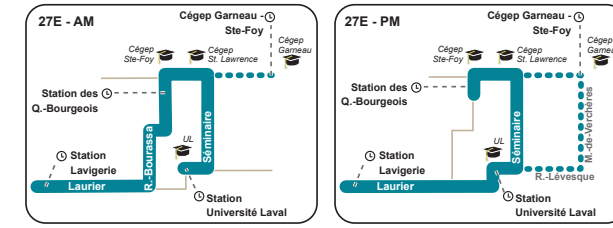

34E

Lundi au vendredi

Vers St-Romuald

STATION DES Q.-BOURGEOIS	STATION UNIVERSITÉ LAVAL	STATION LAVIGERIE	STATION DE LA CONCORDE	M.-L.-GENEST / DU SAULT
TRACÉ ST-ROMUALD IDEM AM				
MONTÉES ET DESCENTES AUTORISÉES				
16:21	16:27	16:38	16:51	17:17
MONTÉES SEULEMENT				

35E

Lundi au vendredi

Vers Charny

STATION DES Q.-BOURGEOIS	STATION UNIVERSITÉ LAVAL	STATION LAVIGERIE	STATION DE LA CONCORDE	DES ÉGLISES / DU C.-HOSPITALIER
TRACÉ CHARNY IDEM AM				
MONTÉES ET DESCENTES AUTORISÉES				
16:10	16:16	16:27	16:40	17:05
16:50	16:56	17:05	17:19	17:43
MONTÉES SEULEMENT				

PARCOURS 27E

stlevis.ca
Service à la clientèle
418 837-2401

Afin de respecter les ententes territoriales entre la STLévis et le RTC, **LES DESCENTES SONT INTERDITES SUR LA RIVE-NORD** en direction de la Rive-Sud.

ST-JEAN-CHRYSOSTOME – UNIVERSITÉ LAVAL

- 27 Express
- Voir les heures de passage dans le guide horaire
- Lévisiens 1 et 2
- Correspondance
- Point de passage inscrit à l'horaire
- Parc-Relais-Bus

* Ce plan n'est pas à l'échelle.