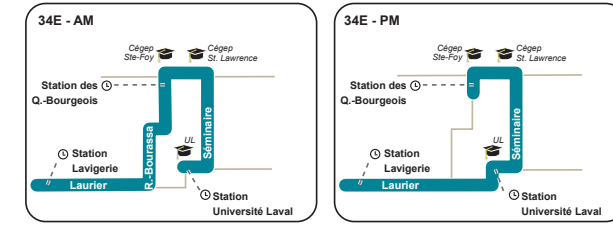

35E

Lundi au vendredi

Vers Charny

STATION DES Q.-BOURGEOIS	STATION UNIVERSITÉ LAVAL	STATION LAVIGERIE	STATION DE LA CONCORDE	DES ÉGLISES / DU C.-HOSPITALIER
TRACÉ CHARNY IDEM AM				
MONTÉES ET DESCENTES AUTORISÉES				
16:10	16:16	16:27	16:40	17:05
16:50	16:56	17:05	17:19	17:43
MONTÉES SEULEMENT				

ST-JEAN-CHRYSOSTOME – UNIVERSITÉ LAVAL

- 27 Express
- Voir les heures de passage dans le guide horaire
- Lévisiens 1 et 2
- Correspondance
- Point de passage inscrit à l'horaire
- Parc-Relais-Bus

* Ce plan n'est pas à l'échelle.

PARCOURS 34E

stlevis.ca
Service à la clientèle
418 837-2401

Afin de respecter les ententes territoriales entre la STLévis et le RTC, **LES DESCENTES SONT INTERDITES SUR LA RIVE-NORD** en direction de la Rive-Sud.

ST-ROMUALD – UNIVERSITÉ LAVAL

- 34 Express
- Lévisiens 1 et 2
- Correspondance
- Point de passage inscrit à l'horaire
- Parc-Relais-Bus

* Ce plan n'est pas à l'échelle.