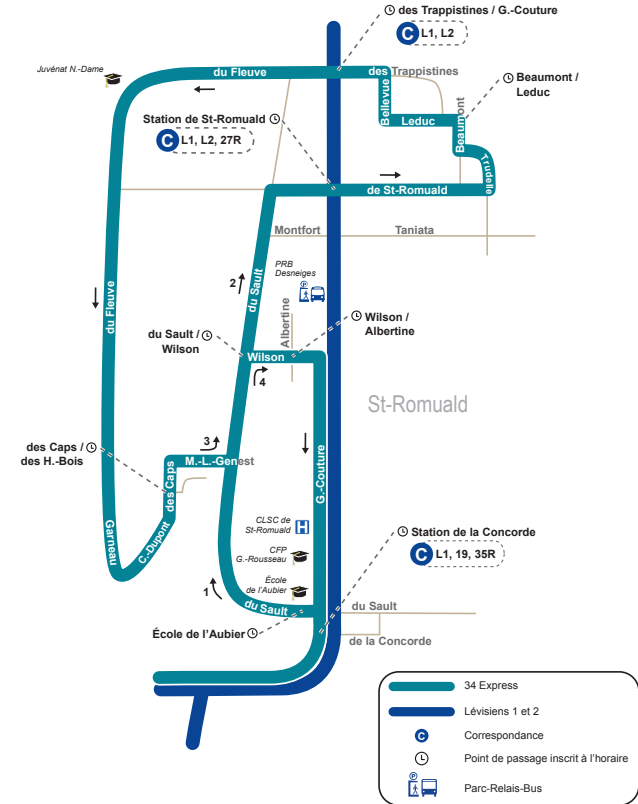

Lundi au vendredi

Vers Université Laval		MONTÉES ET DESCENTES AUTORISÉES											
ÉCOLE DE L'AUBIER	DU SAULT / WILSON	6:36	6:40	6:42	6:46	6:49	6:57	7:00	7:03	7:10	7:16	7:26	7:33
UNIVERSITÉ LAVAL	STATION DE ST-ROMUALD	6:36	6:40	6:42	6:46	6:49	6:57	7:00	7:03	7:10	7:16	7:26	7:33
UNIVERSITÉ LAVAL	STATION DE ST-ROMUALD	6:36	6:40	6:42	6:46	6:49	6:57	7:00	7:03	7:10	7:16	7:26	7:33
UNIVERSITÉ LAVAL	STATION DE ST-ROMUALD	6:36	6:40	6:42	6:46	6:49	6:57	7:00	7:03	7:10	7:16	7:26	7:33
UNIVERSITÉ LAVAL	STATION DE ST-ROMUALD	6:36	6:40	6:42	6:46	6:49	6:57	7:00	7:03	7:10	7:16	7:26	7:33
UNIVERSITÉ LAVAL	STATION DE ST-ROMUALD	6:36	6:40	6:42	6:46	6:49	6:57	7:00	7:03	7:10	7:16	7:26	7:33

ST-JEAN-CHRYSOSTOME – UNIVERSITÉ LAVAL

- 27 Express
- Voir les heures de passage dans le guide horaire
- Lévisiens 1 et 2
- Correspondance
- Point de passage inscrit à l'horaire
- Parc-Relais-Bus

* Ce plan n'est pas à l'échelle.

PARCOURS 34E

stlevis.ca
Service à la clientèle
418 837-2401

Afin de respecter les ententes territoriales entre la STLévis et le RTC, **LES DESCENTES SONT INTERDITES SUR LA RIVE-NORD** en direction de la Rive-Sud.

ST-ROMUALD – UNIVERSITÉ LAVAL

- 34 Express
- Lévisiens 1 et 2
- Correspondance
- Point de passage inscrit à l'horaire
- Parc-Relais-Bus

* Ce plan n'est pas à l'échelle.