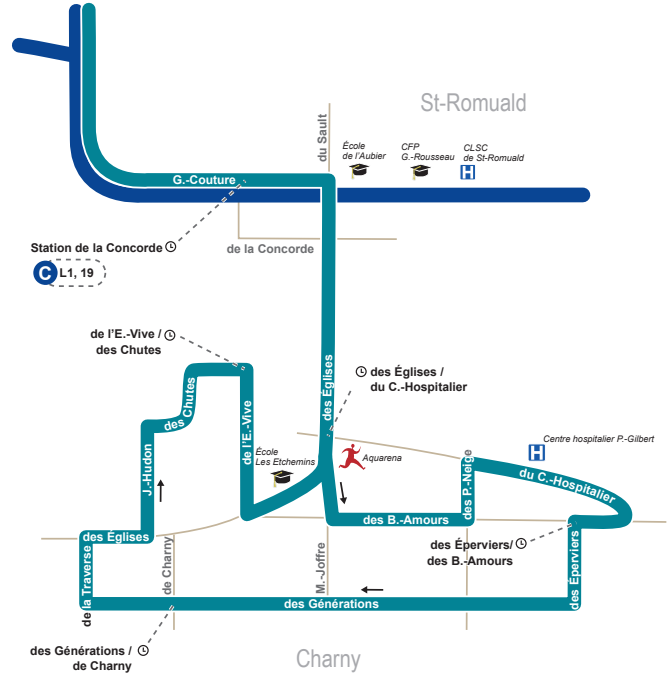

PARCOURS
35E

stlevis.ca
Service à la clientèle
418 837-2401

Afin de respecter les ententes territoriales entre la STLévis et le RTC,
LES DESCENTES SONT INTERDITES SUR LA RIVE-NORD
en direction de la Rive-Sud.

CHARNY – UNIVERSITÉ LAVAL

- 35 Express
- Lévisiens 1 et 2
- Correspondance
- Point de passage inscrit à l'horaire

* Ce plan n'est pas à l'échelle.

Lundi au vendredi

Vers Université Laval		DESCENTES SEULEMENT													
ST-J.-CHRYSOSTOME	P.-BEAUMONT / VANIER	6:02	6:08	6:13	6:16	6:20	6:24	6:28	6:32	6:39	6:45	6:49	6:58	7:05	7:35
TANIAVA / DE LA R.-ET-CHEMIN / TANIAVA	DES CHAMPS / TANIAVA	6:26	6:33	6:38	6:41	6:45	6:50	6:54	6:59	7:06	7:13	7:19	7:29	7:36	7:55
CARLILON / STE-HELENE	DES ÉGLISES / TANIAVA	6:40	6:47	6:52	6:55	6:59	7:05	7:09	7:14	7:22	7:29	7:36	7:46	7:55	8:17
ST-J.-CHRYSOSTOME	DE LA VOIE / A.-G.-LAJOIE / TANIAVA	7:00	7:07	7:12	7:15	7:19	7:25	7:29	7:34	7:43	7:50	7:57	8:08	8:17	8:37
ST-J.-CHRYSOSTOME	DE LA PRAIRIE / VANIER / TANIAVA / DE LA CONCORDE	7:24	7:31	7:36	7:39	7:43	7:49	7:53	7:58	8:06	8:13	8:19	8:30	8:37	8:57
ST-J.-CHRYSOSTOME	DE LA PRAIRIE / VANIER / TANIAVA / DE LA CONCORDE	8:12	8:18	8:23	8:26	8:30	8:34	8:38	8:42	8:49	8:55	8:59	9:08	9:15	9:35

Lundi au vendredi

Vers Université Laval		MONTÉES ET DESCENTES AUTORISÉES											
ÉCOLE DE L'AUBIER	DU SAULT / WILSON	6:36	6:40	6:42	6:46	6:49	6:57	7:00	7:03	7:10	7:16	7:26	7:33
UNIVERSITÉ LAVAL	STATION DE ST-ROMUALD	6:36	6:40	6:42	6:46	6:49	6:57	7:00	7:03	7:10	7:16	7:26	7:33
UNIVERSITÉ LAVAL	STATION DE ST-ROMUALD	6:36	6:40	6:42	6:46	6:49	6:57	7:00	7:03	7:10	7:16	7:26	7:33
UNIVERSITÉ LAVAL	STATION DE ST-ROMUALD	6:36	6:40	6:42	6:46	6:49	6:57	7:00	7:03	7:10	7:16	7:26	7:33
UNIVERSITÉ LAVAL	STATION DE ST-ROMUALD	6:36	6:40	6:42	6:46	6:49	6:57	7:00	7:03	7:10	7:16	7:26	7:33
UNIVERSITÉ LAVAL	STATION DE ST-ROMUALD	6:36	6:40	6:42	6:46	6:49	6:57	7:00	7:03	7:10	7:16	7:26	7:33