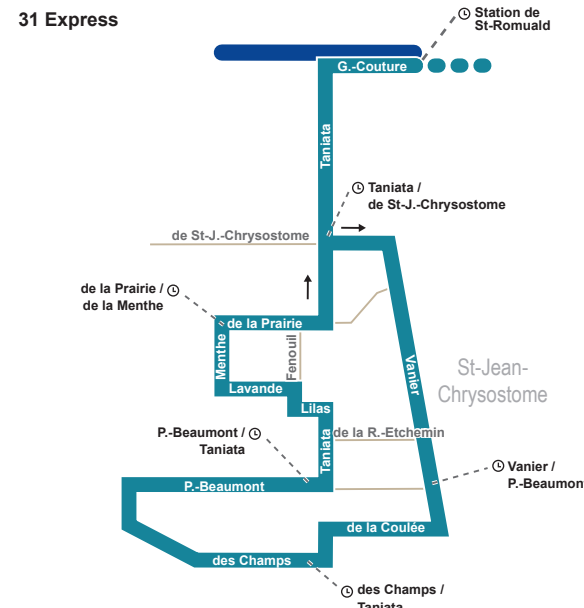

PARCOURS
41E

stlevis.ca
Service à la clientèle
418 837-2401

CHARNY – LÉVIS CENTRE

PARCOURS
31E

stlevis.ca
Service à la clientèle
418 837-2401

ST-JEAN-CHRYSOSTOME – LÉVIS CENTRE

PARCOURS

31E - 41E

CHAUDIÈRE-EST – LÉVIS CENTRE

* Ce plan n'est pas à l'échelle.

AVEC LA STLÉVIS
Je vois ma ville autrement!

GUIDE HORAIRE

- St-Jean-Chrysostome
- Charny
- Station Cégep Lévis-Lauzon

En vigueur suivant le calendrier scolaire du Cégep Lévis-Lauzon

EN VIGUEUR LE
18 MARS 2019

ENLIGNEZ-VOUS...
votre guide horaire est accessible!

Société de transport de Lévis

stlevis.ca
@STLevis
418 837-2401

Lundi au vendredi

Vers Cégep Lévis-Lauzon

| | | | | | | | | | |
|------------------------------------|---------------------|----------------------|----------------------|---------------------------------|------------------------------------|--------------------------|------------------|-----------------------------|----------------------------|
| TANIATA / DE ST-JJ- CHRYSOSTOME | VANIER / P-BEAUMONT | DES CHAMPS / TANIATA | P-BEAUMONT / TANIATA | DE LA PRAIRIE / DE LA MENTHE | TANIATA / DE ST-JJ- CHRYSOSTOME | STATION DE ST-ROMUALD | STATION DES ÎLES | STATION GALERIES CHAGNON | STATION CÉGEP L.-LAUZON |
| 6:49 | 6:54 | 6:57 | 7:02 | 7:07 | 7:10 | 7:17 | 7:23 | 7:32 | 7:40 |

Lundi au vendredi

Vers Cégep Lévis-Lauzon

| | | | | | | | | |
|-----------------------------|--------------------------------|---------------------------------|------------------------------------|---------------------------|--------------------------|------------------|-----------------------------|----------------------------|
| DES CHUTES / DE L'ÉCLUSE | DES GÉNÉRATIONS / DE CHARNY | DES ÉPÉRIERS / DES B.-AMOURS | DES ÉGLISES / DU C.-HOSPITALIER | STATION PRB DES NEIGES | STATION DE ST-ROMUALD | STATION DES ÎLES | STATION GALERIES CHAGNON | STATION CÉGEP L.-LAUZON |
| 6:50 | 6:56 | 7:00 | 7:03 | 7:10 | 7:12 | 7:18 | 7:27 | 7:35 |