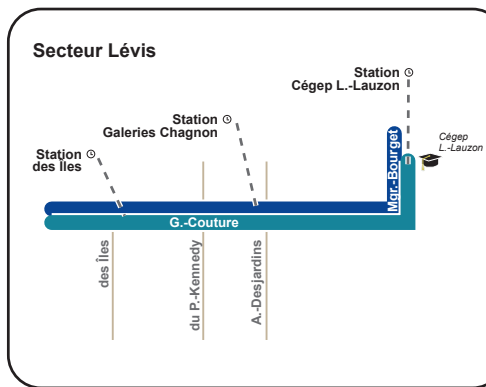

CHAUDIÈRE-EST – LÉVIS CENTRE

* Ce plan n'est pas à l'échelle.

AVEC LA STLÉVIS
Je vois ma ville autrement!

GUIDE HORAIRE

- St-Jean-Chrysostome
- Charny
- Station Cégep Lévis-Lauzon

En vigueur suivant le calendrier scolaire du Cégep Lévis-Lauzon

EN VIGUEUR LE
18 MARS 2019

ENLIGNEZ-VOUS...
votre guide horaire est accessible!

Société de transport de Lévis

stlevis.ca
@STLevis
418 837-2401

Lundi au vendredi

Vers Cégep Lévis-Lauzon

| | | | | | | | | | |
|------------------------------------|---------------------|----------------------|----------------------|---------------------------------|------------------------------------|--------------------------|------------------|-----------------------------|----------------------------|
| TANIATA / DE ST-JJ- CHRYSOSTOME | VANIER / P-BEAUMONT | DES CHAMPS / TANIATA | P-BEAUMONT / TANIATA | DE LA PRAIRIE / DE LA MENTHE | TANIATA / DE ST-JJ- CHRYSOSTOME | STATION DE ST-ROMUALD | STATION DES ÎLES | STATION GALERIES CHAGNON | STATION CÉGEP L.-LAUZON |
| 6:49 | 6:54 | 6:57 | 7:02 | 7:07 | 7:10 | 7:17 | 7:23 | 7:32 | 7:40 |

Lundi au vendredi

Vers Cégep Lévis-Lauzon

| | | | | | | | | |
|-----------------------------|--------------------------------|---------------------------------|------------------------------------|---------------------------|--------------------------|------------------|-----------------------------|----------------------------|
| DES CHUTES / DE L'ÉCLUSE | DES GÉNÉRATIONS / DE CHARNY | DES ÉPÉRIERS / DES B.-AMOURS | DES ÉGLISES / DU C.-HOSPITALIER | STATION PRB DES NEIGES | STATION DE ST-ROMUALD | STATION DES ÎLES | STATION GALERIES CHAGNON | STATION CÉGEP L.-LAUZON |
| 6:50 | 6:56 | 7:00 | 7:03 | 7:10 | 7:12 | 7:18 | 7:27 | 7:35 |