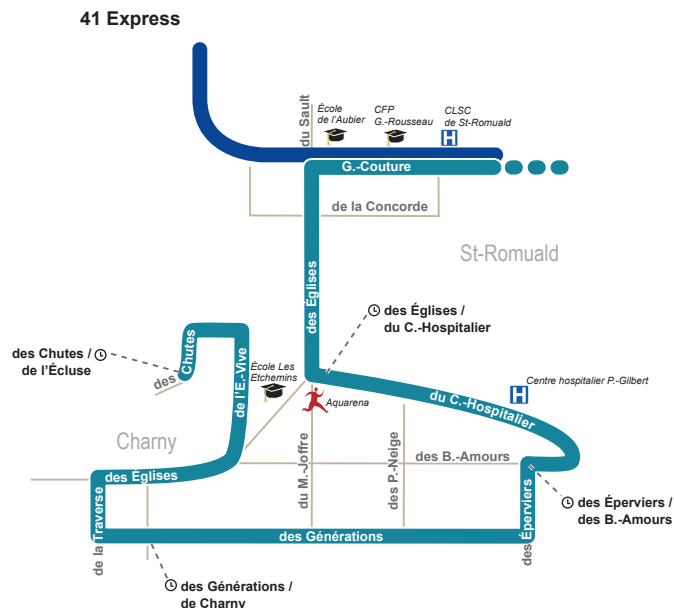

CHAUDIÈRE-EST – LÉVIS CENTRE

* Ce plan n'est pas à l'échelle.

AVEC LA STLÉVIS
Je vois ma ville autrement!

GUIDE HORAIRE

- St-Jean-Chrysostome
- Charny
- Station Cégep Lévis-Lauzon

En vigueur suivant le calendrier scolaire du Cégep Lévis-Lauzon

EN VIGUEUR LE
18 MARS 2019

ENLIGNEZ-VOUS...
votre guide horaire est accessible!

Société de transport de Lévis

stlevis.ca
@STLevis
418 837-2401

Lundi au vendredi

Vers Cégep Lévis-Lauzon

| | | | | | | | | | |
|------------------------------------|---------------------|----------------------|----------------------|---------------------------------|------------------------------------|--------------------------|------------------|-----------------------------|----------------------------|
| TANIATA / DE ST-JJ- CHRYSOSTOME | VANIER / P-BEAUMONT | DES CHAMPS / TANIATA | P-BEAUMONT / TANIATA | DE LA PRAIRIE / DE LA MENTHE | TANIATA / DE ST-JJ- CHRYSOSTOME | STATION DE ST-ROMUALD | STATION DES ÎLES | STATION GALERIES CHAGNON | STATION CÉGEP L.-LAUZON |
| 6:49 | 6:54 | 6:57 | 7:02 | 7:07 | 7:10 | 7:17 | 7:23 | 7:32 | 7:40 |

Lundi au vendredi

Vers Cégep Lévis-Lauzon

| | | | | | | | | |
|-----------------------------|--------------------------------|---------------------------------|------------------------------------|---------------------------|--------------------------|------------------|-----------------------------|----------------------------|
| DES CHUTES / DE L'ÉCLUSE | DES GÉNÉRATIONS / DE CHARNY | DES ÉPÉRIERS / DES B.-AMOURS | DES ÉGLISES / DU C.-HOSPITALIER | STATION PRB DES NEIGES | STATION DE ST-ROMUALD | STATION DES ÎLES | STATION GALERIES CHAGNON | STATION CÉGEP L.-LAUZON |
| 6:50 | 6:56 | 7:00 | 7:03 | 7:10 | 7:12 | 7:18 | 7:27 | 7:35 |