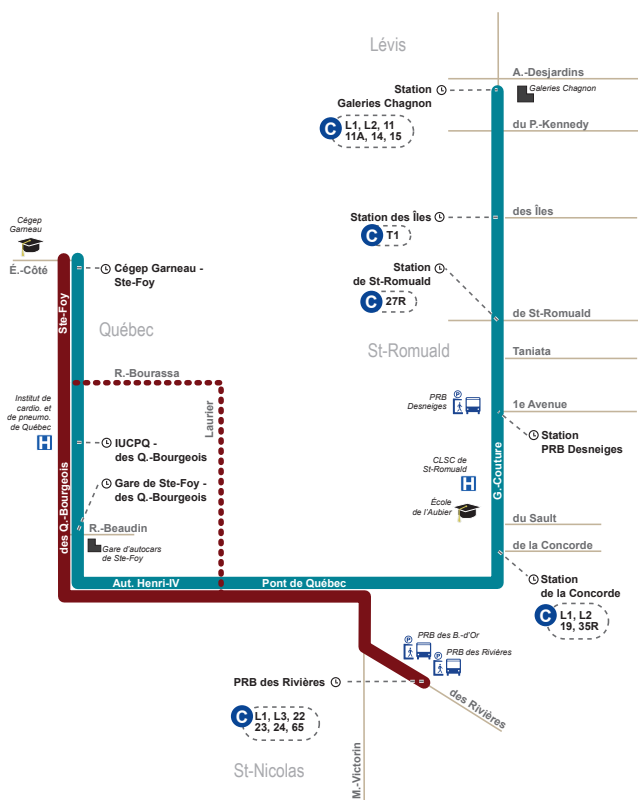

PARCOURS  
**33E**  
**43E**

**Société de transport de Lévis**

**stlevis.ca**  
Service à la clientèle  
418 837-2401

PARCOURS

**33E-43E**

**LÉVIS – STE-FOY**

**LÉVIS – STE-FOY**

\* Ce plan n'est pas à l'échelle.

## GUIDE HORAIRE

- Lévis
- St-Nicolas
- Cégep Garneau

*En vigueur suivant le calendrier scolaire du Cégep Garneau*

**EN VIGUEUR LE  
18 MARS 2019**

**ENLIGNEZ-VOUS...**  
votre guide horaire est accessible!

### Vers Cégep Garneau

STATION GALERIES CHAGNON	STATION DES ÎLES	STATION DE ST-ROMUALD	STATION PRB DESNEIGES	STATION DE LA CONCORDE	GARE DE STE-FOY - DES Q.-BOURGEOIS	IUCPO - DES Q.-BOURGEOIS	CÉGEP GARNEAU - STE-FOY
MONTÉES ET DESCENTES AUTORISÉES					DESCENTES SEULEMENT		
6:50	6:58	7:03	7:05	7:12	7:20	7:22	7:30

### Vers PRB des Rivières

CÉGEP GARNEAU - STE-FOY	IUCPO - DES Q.-BOURGEOIS	GARE DE STE-FOY - DES Q.-BOURGEOIS	PRB DES RIVIÈRES
MONTÉES SEULEMENT			DESCENTES SEULEMENT
16:18	16:28	16:30	16:50
16:54	X	X	17:20
18:00	18:06	18:08	18:20