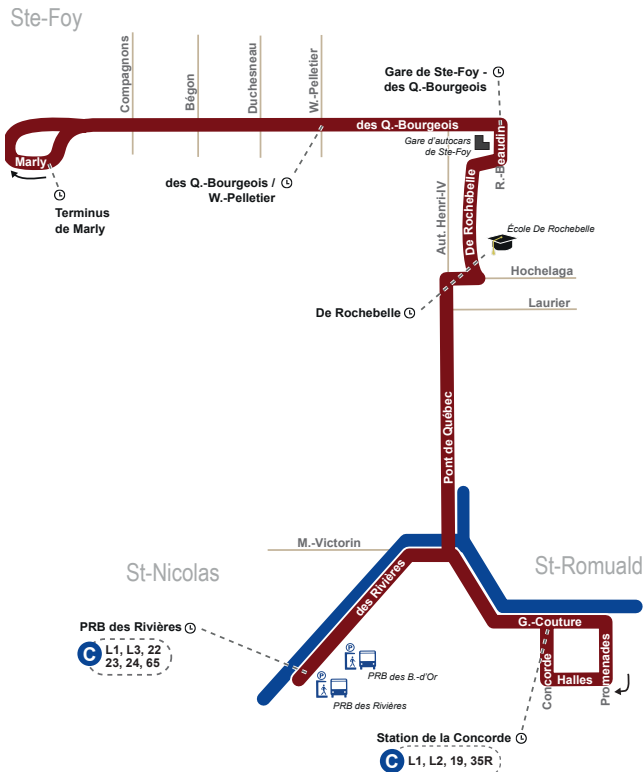

PARCOURS
60E

Société de transport de Lévis

stlevis.ca
Service à la clientèle
418 837-2401

Afin de respecter les ententes territoriales entre la STLévis et le RTC,
LES DESCENTES SONT INTERDITES SUR LA RIVE-NORD
en direction de la Rive-Sud.

LÉVIS – STE-FOY

PARCOURS

60E

LÉVIS – STE-FOY

AVEC LA STLÉVIS

Je vois ma ville autrement!

GUIDE HORAIRE

- Lévis
- Terminus de Marly

**EN VIGUEUR LE
11 MARS 2019**

ENLIGNEZ-VOUS...
votre guide horaire
est accessible!

Société de transport de Lévis

stlevis.ca
@STLevis
418 837-2401

Lundi au vendredi

Vers Terminus de Marly

PRB DES RIVIÈRES	STATION DE LA CONCORDE	DE ROCHEBELLE	TERMINUS DE MARLY
MONTÉES ET DESCENTES AUTORISÉES		DESCENTES SEULEMENT	
6:58	7:04	7:13	7:24
7:28	7:34	7:43	7:54
7:58	8:04	8:13	8:24
8:28	8:34	8:43	8:54

Vers PRB des Rivières

TERMINUS DE MARLY	DE ROCHEBELLE	STATION DE LA CONCORDE	PRB DES RIVIÈRES
MONTÉES SEULEMENT		MONTÉES ET DESCENTES AUTORISÉES	
16:18	16:29	16:43	16:50
16:48	16:59	17:13	17:20