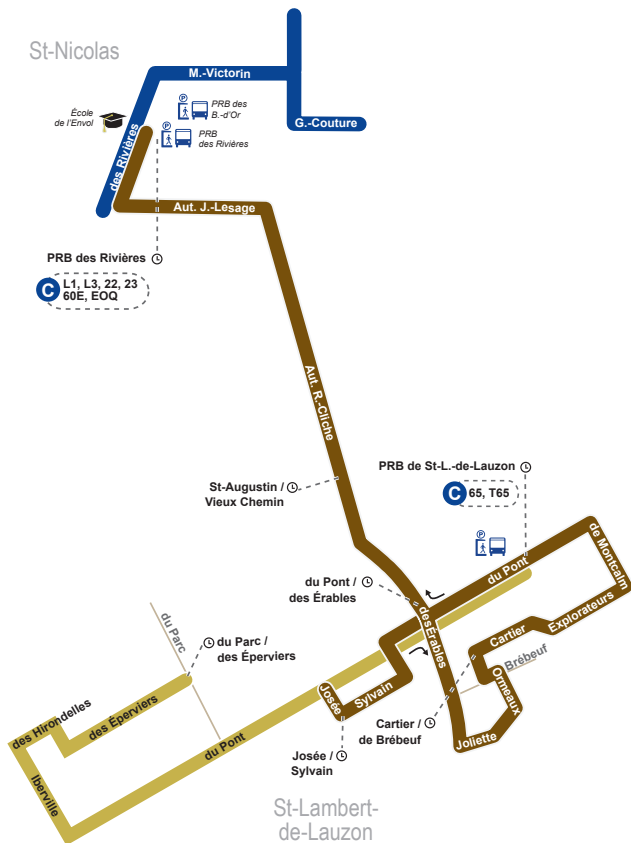

ST-LAMBERT-DE-LAUZON

AVEC LA STLÉVIS

Je vois ma ville autrement!

GUIDE HORAIRE

- St-Lambert-de-Lauzon
- PRB des Rivières

EN VIGUEUR LE
11 MARS 2019

ENLIGNEZ-VOUS...
votre guide horaire
est accessible!

Transit App

Télécharger dans
l'App Store

DISPONIBLE SUR
Google Play

Société de transport de Lévis

stlevis.ca
@STLevis
418 837-2401

Lundi au vendredi

Vers PRB des Rivières

JOSEE / SYLVAIN	DU PONT / DES ERABLES	CARTIER / DE BREBEUF	PRB DE ST-L.-DE-LAUZON	DU PONT / DES ERABLES	ST-AUGUSTIN / VIEUX CHEMIN	PRB DES RIVIERES
6:15	6:18	6:21	6:25	6:27	6:35	6:51
6:43	6:46	6:49	6:53	6:55	7:03	7:21
7:13	7:16	7:19	7:23	7:25	7:33	7:51

Vers St-Lambert-de-Lauzon

PRB DES RIVIERES	ST-AUGUSTIN / VIEUX CHEMIN	DU PONT / DES ERABLES	PRB DE ST-L.-DE-LAUZON	CARTIER / DE BREBEUF	DU PONT / DES ERABLES	JOSEE / SYLVAIN
16:30	16:45	16:53	16:55	16:59	17:02	17:05
17:00	17:15	17:23	17:25	17:29	17:32	17:35
17:28	17:43	17:51	17:53	17:57	18:00	18:03

Lundi au vendredi

Vers PRB de St-Lambert-de-Lauzon

DU PARC / DES EPERVIERS	PRB DE ST-L.-DE-LAUZON
6:08	6:22
6:36	6:50

Vers rue des Éperriers

PRB DE ST-L.-DE-LAUZON	DU PARC / DES EPERVIERS
17:28	17:42
17:56	18:10