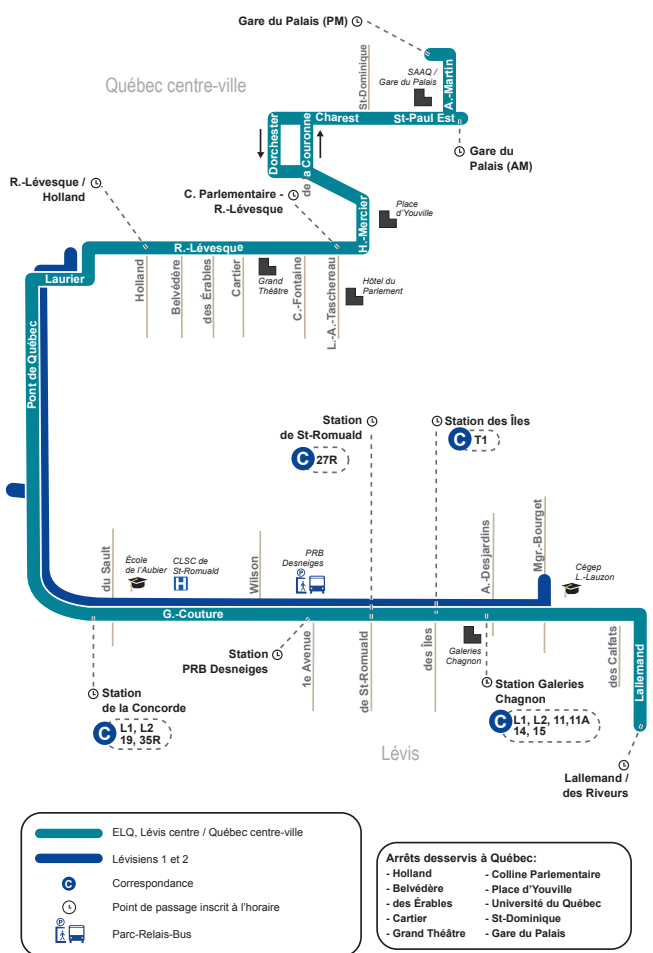

Afin de respecter les ententes territoriales entre la STLévis et le RTC,
LES DESCENTES SONT INTERDITES SUR LA RIVE-NORD
en direction de la Rive-Sud.

PM Lundi au vendredi

ELQ: Vers Lévis

GARE DU PALAIS - A-MARTIN	MONTÉES SEULEMENT				MONTÉES ET DESCENTES AUTORISÉES			
	15:36	15:56	16:26	16:56	16:19	16:45	17:12	17:38
C. PARLEMENTAIRE - R-LÉVESQUE	15:48	16:08	16:38	17:08	16:19	16:45	17:12	17:38
	R-LÉVESQUE / HOLLAND							
	STATION DE LA CONCORDE							
	LALLEMAND / DES RIVOURS							

ESQ: Vers St-Jean-Chrysostome

GARE DU PALAIS - A-MARTIN	MONTÉES SEULEMENT				MONTÉES ET DESCENTES AUTORISÉES			
	15:35	15:55	16:25	16:55	16:18	16:44	17:11	17:37
C. PARLEMENTAIRE - R-LÉVESQUE	15:47	16:07	16:37	17:07	16:18	16:44	17:11	17:37
	R-LÉVESQUE / HOLLAND							
	STATION DE LA CONCORDE							
	DE ST-J.-CHRYSOSTOME TAMATA / WILSON							

ENLIGNEZ-VOUS...
votre guide horaire
est accessible!

AM Lundi au vendredi

ELQ: Lévis vers C. Parlementaire / Gare du Palais

Arrêt	DEScentes SEULEMENT																					
	6:05	6:20	6:34	6:52	7:11	X	6:18	6:33	6:47	7:05	7:24	X	6:26	6:41	6:55	7:10	7:24	7:47	8:08	8:30	9:06	
LALEMAND / DES RIVIERS																						
P-BEAUMONT / A-FERLAND																						
STATION GALERIES CHAGNON																						
STATION DES ÎLES																						
STATION DE ST-ROMUALD																						
STATION PRB DESNEIGES																						
STATION DE LA CONCORDE																						
R-LÉVESQUE / HOLLAND																						
C. PARLEMENTAIRE - R. LÉVESQUE																						
GARE DU PALAIS - ST-PAUL																						

- Arrêts desservis à Québec:**
- Holland
 - Belvédère
 - des Érables
 - Cartier
 - Grand Théâtre
 - Colline Parlementaire
 - Place d'Youville
 - Université du Québec
 - St-Dominique
 - Gare du Palais

- ECQ, Charny/Québec centre-ville
- Lévisiens 1 et 2
- Correspondance
- Point de passage inscrit à l'horaire