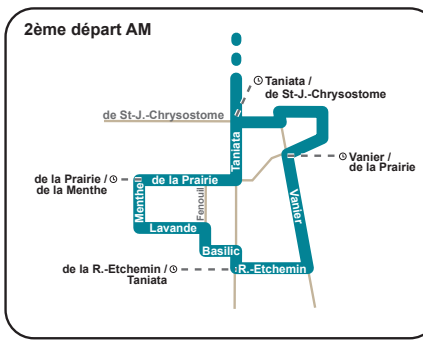

ECQ: Charny vers C. Parlementaire / Gare du Palais

Arrêt	MONTÉES ET DESCENTES AUTORISÉES																						
	6:57	7:15	7:03	7:21	7:07	7:25	7:10	7:28	7:15	7:35	7:29	7:52	7:39	8:03	7:49	8:13							
DES CHUTES / DE L'ÉCLUSE																							
DES GÉNÉRATIONS / DE CHARNY																							
DES ÉPÉRIERS / DES B.-AMOURS																							
DES ÉGLISES / DU C.-HOSPITALIER																							
DE LA PRAIRIE / DE LA MENTHE																							
DE LA R.-ETCHEMIN / TANIATA																							
VANIER / DE LA PRAIRIE																							
TANIATA / DE ST-J. CHRYSOSTOME																							
DE LA CONCORDE																							
PRB DESNEIGES																							
STATION DE LA CONCORDE																							
DU SAULT / WILSON																							
R-LÉVESQUE / HOLLAND																							
C. PARLEMENTAIRE - R. LÉVESQUE																							
GARE DU PALAIS - ST-PAUL																							

X: pas de passage

1. **Arrêts desservis à Québec:**
2. Holland
   - Belvédère
   - des Érables
   - Cartier
   - Grand Théâtre
   - Colline Parlementaire
   - Place d'Youville
   - Université du Québec
   - St-Dominique
   - Gare du Palais

- ESQ, St-J.-Chrys./Qc. c.-v.
- Voir les heures de service de ce secteur dans le guide horaire
- Lévisiens 1 et 2
- Correspondance
- Point de passage inscrit à l'horaire
- Parc-Relais-Bus

* Ce plan n'est pas à l'échelle.