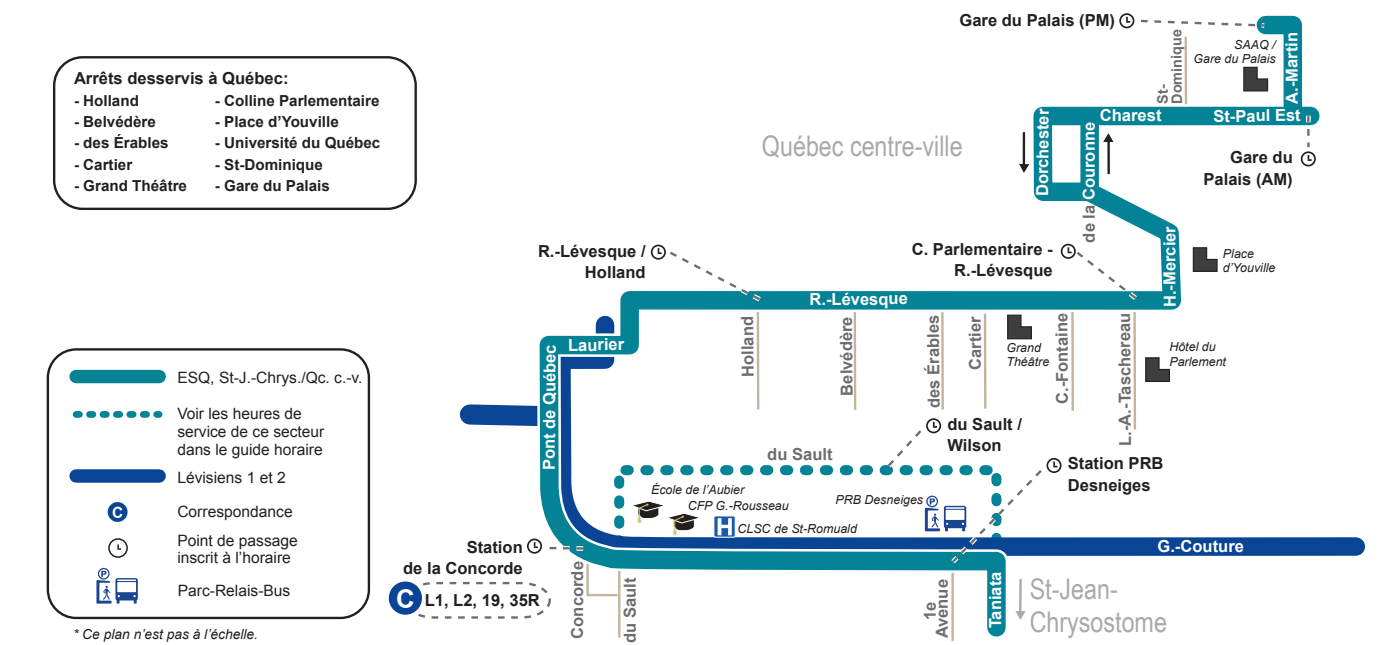

ECQ: Charny vers C. Parlementaire / Gare du Palais

Arrêt	MONTÉES ET DESCENTES AUTORISÉES																						
	6:57	7:15	7:03	7:21	7:07	7:25	7:10	7:28	7:15	7:35	7:29	7:52	7:39	8:03	7:49	8:13							
DES CHUTES / DE L'ÉCLUSE																							
DES GÉNÉRATIONS / DE CHARNY																							
DES ÉPÉRIERS / DES B.-AMOURS																							
DES ÉGLISES / DU C.-HOSPITALIER																							
DE LA PRAIRIE / DE LA MENTHE																							
DE LA R.-ETCHEMIN / TANIATA																							
VANIER / DE LA PRAIRIE																							
TANIATA / DE ST-J. CHRYSOSTOME																							
DE LA CONCORDE																							
PRB DESNEIGES																							
STATION DE LA CONCORDE																							
DU SAULT / WILSON																							
R-LÉVESQUE / HOLLAND																							
C. PARLEMENTAIRE - R. LÉVESQUE																							
GARE DU PALAIS - ST-PAUL																							

X: pas de passage

1. **Arrêts desservis à Québec:**
2. Holland
   - Belvédère
   - des Érables
   - Cartier
   - Grand Théâtre
   - Colline Parlementaire
   - Place d'Youville
   - Université du Québec
   - St-Dominique
   - Gare du Palais

- ESQ, St-J.-Chrys./Qc. c.-v.
- Voir les heures de service de ce secteur dans le guide horaire
- Lévisiens 1 et 2
- Correspondance
- Point de passage inscrit à l'horaire
- Parc-Relais-Bus

* Ce plan n'est pas à l'échelle.