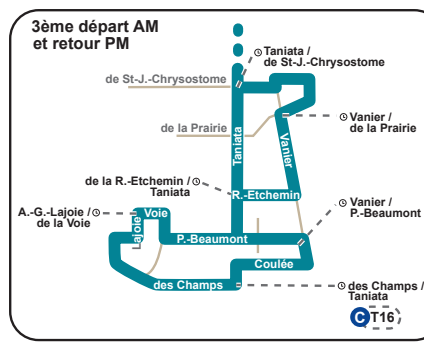

ECQ: Charny vers C. Parlementaire / Gare du Palais

Arrêt	MONTÉES ET DESCENTES AUTORISÉES																						
	6:57	7:15	7:03	7:21	7:07	7:25	7:10	7:28	7:15	7:35	7:29	7:52	7:39	8:03	7:49	8:13							
DES CHUTES / DE L'ÉCLUSE																							
DES GÉNÉRATIONS / DE CHARNY																							
DES ÉPÉRIERS / DES B.-AMOURS																							
DES ÉGLISES / DU C.-HOSPITALIER																							
DE LA PRAIRIE / DE LA MENTHE																							
DE LA R.-ETCHEMIN / TANIATA																							
VANIER / DE LA PRAIRIE																							
TANIATA / DE ST-J. CHRYSOSTOME																							
DE LA CONCORDE																							
PRB DESNEIGES																							
STATION DE LA CONCORDE																							
DU SAULT / WILSON																							
R-LÉVESQUE / HOLLAND																							
C. PARLEMENTAIRE - R. LÉVESQUE																							
GARE DU PALAIS - ST-PAUL																							

X: pas de passage

1. **Arrêts desservis à Québec:**
2. Holland
   - Belvédère
   - des Érables
   - Cartier
   - Grand Théâtre
   - Colline Parlementaire
   - Place d'Youville
   - Université du Québec
   - St-Dominique
   - Gare du Palais

- ESQ, St-J.-Chrys./Qc. c.-v.
- Voir les heures de service de ce secteur dans le guide horaire
- Lévisiens 1 et 2
- Correspondance
- Point de passage inscrit à l'horaire
- Parc-Relais-Bus

* Ce plan n'est pas à l'échelle.