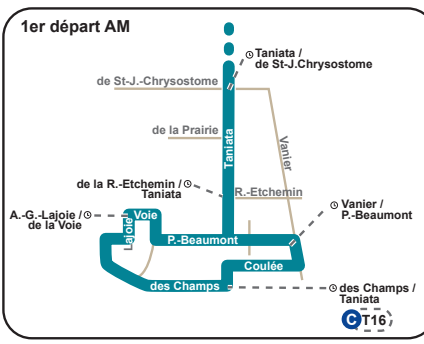

ECQ: Charny vers C. Parlementaire / Gare du Palais

Arrêt	MONTÉES ET DESCENTES AUTORISÉES																						
	6:57	7:15	7:03	7:21	7:07	7:25	7:10	7:28	7:15	7:35	7:29	7:52	7:39	8:03	7:49	8:13							
DES CHUTES / DE L'ÉCLUSE																							
DES GÉNÉRATIONS / DE CHARNY																							
DES ÉPÉRIERS / DES B.-AMOURS																							
DES ÉGLISES / DU C.-HOSPITALIER																							
DE LA PRAIRIE / DE LA MENTHE																							
DE LA R.-ETCHEMIN / TANIATA																							
VANIER / DE LA PRAIRIE																							
TANIATA / DE ST-J. CHRYSOSTOME																							
DE LA CONCORDE																							
PRB DESNEIGES																							
STATION DE LA CONCORDE																							
DU SAULT / WILSON																							
R-LÉVESQUE / HOLLAND																							
C. PARLEMENTAIRE - R. LÉVESQUE																							
GARE DU PALAIS - ST-PAUL																							

X: pas de passage

1. **Arrêts desservis à Québec:**
2. Holland
   - Belvédère
   - des Érables
   - Cartier
   - Grand Théâtre
   - Colline Parlementaire
   - Place d'Youville
   - Université du Québec
   - St-Dominique
   - Gare du Palais

- ESQ, St-J.-Chrys./Qc. c.-v.
- Voir les heures de service de ce secteur dans le guide horaire
- Lévisiens 1 et 2
- Correspondance
- Point de passage inscrit à l'horaire
- Parc-Relais-Bus

* Ce plan n'est pas à l'échelle.