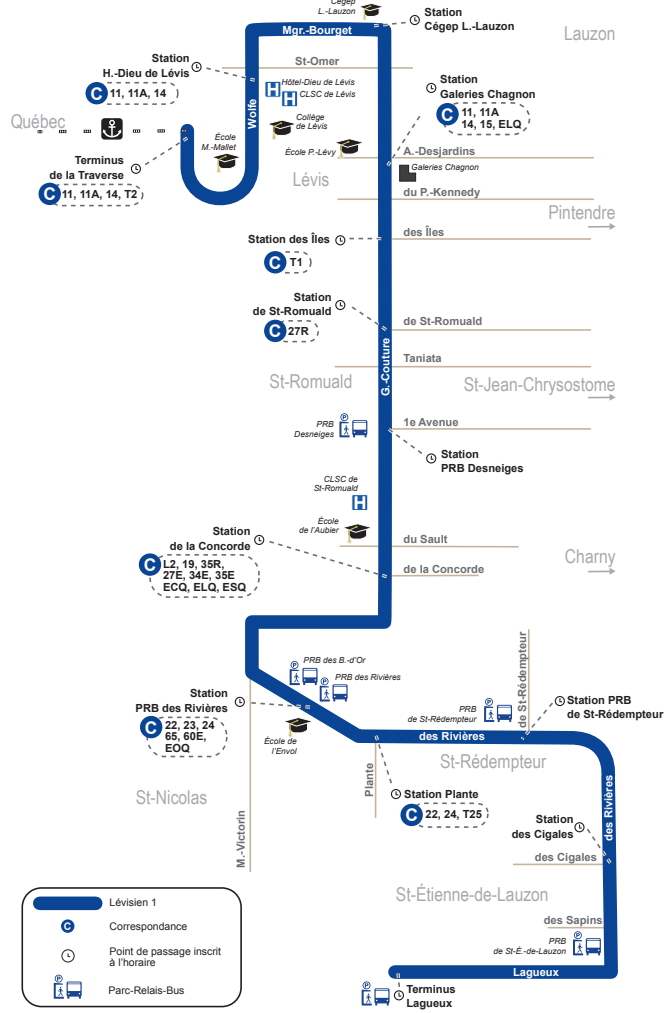

Parcours raccourcis.
Correspondance avec L2
à la Station de la Concorde.

- Lévésien 1
- Correspondance
- Point de passage inscrit à l'horaire
- Parc-Relais-Bus

* Ce plan n'est pas à l'échelle.

PARCOURS L1

Société de transport de Lévis

stlevis.ca
Service à la clientèle
418 837-2401

LÉVÉSIEEN 1