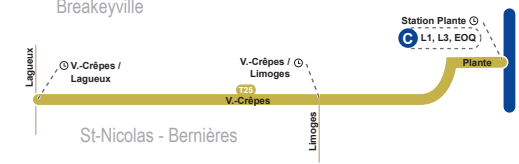

STATION DES ÎLES	DES SUREAUX / DU ROSEAU
6:15	6:25
7:13	7:23
7:28	7:38
16:40	16:50
17:05	17:15
17:35	17:45

Lundi au vendredi

Vers Terminus de la Traversé

STATION RIVIÈRE ETCHÉMIN	TERMINUS DE LA TRAVERSE
6:58	7:10
7:33	7:45
7:58	8:10
16:33	16:45
17:03	17:15

Vers Station Rivière Etchemin

TERMINUS DE LA TRAVERSE	STATION RIVIÈRE ETCHÉMIN
7:15	7:27
7:45	7:57
16:20	16:32
16:50	17:02
17:20	17:32
17:50	18:02

PARCOURS
T1 - T2
T11 - T16
T25

stlevis.ca
Service à la clientèle
418 837-2401

LÉVIS

T1

T11

T2

T16

T25