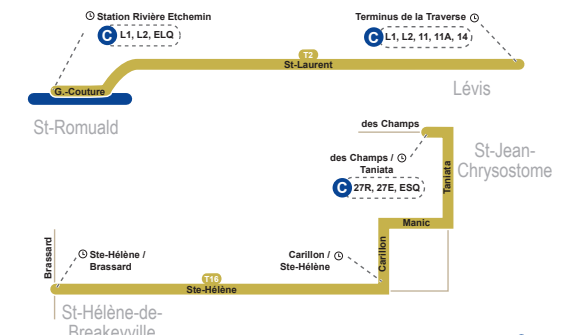

Vers Rue des Champs

STE-HÉLÈNE / BRASSARD	CARILLON / STE-HELENE	DES CHAMPS / TANIATA
6:29	6:34	6:38
6:55	7:00	7:04

Lundi au vendredi

Vers Station Plante

V.-CRÊPES / LAGUEUX	DE LIMOGES / V.-CRÊPES	STATION PLANTE
6:39	6:44	6:48
7:39	7:44	7:48
11:07	11:12	11:16

Vers Domaine-des-Pêches

ST-JOSEPH / G.-COUTURE	DE LA MARTINIÈRE / DES NAVIGATEURS	DE LA MARTINIÈRE / DES VOILIERS	ROND-POINT BEAUMONT
17:09	17:12	17:14	17:19
17:39	17:42	17:44	17:49

Vers Rue Ste-Hélène

DES CHAMPS / TANIATA	CARILLON / STE-HELENE	STE-HÉLÈNE / BRASSARD
17:25	17:29	17:34
17:55	17:59	18:04
18:12	18:16	18:21

STATION DES ÎLES	DES SUREAUX / DU ROSEAU
6:15	6:25
7:13	7:23
7:28	7:38
16:40	16:50
17:05	17:15
17:35	17:45

Lundi au vendredi

Vers Terminus de la Traversé

STATION RIVIÈRE ETCHÉMIN	TERMINUS DE LA TRAVERSE
6:58	7:10
7:33	7:45
7:58	8:10
16:33	16:45
17:03	17:15

LÉVIS

T1

T11

T2

T16

T25