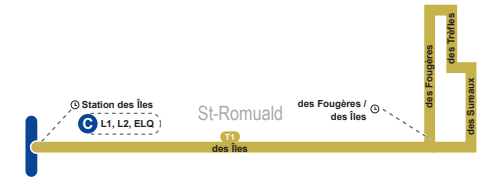

Lundi au vendredi

Vers Station des Îles

DES FOUGÈRES / DES ÎLES	STATION DES ÎLES
6:29	6:39
6:59	7:09
7:39	7:49
7:59	8:09
16:16	16:26

Vers rue des Sureaux

STATION DES ÎLES	DES SUREAUX / DU ROSEAU
6:15	6:25
7:13	7:23
7:28	7:38
16:40	16:50
17:05	17:15
17:35	17:45

Lundi au vendredi

Vers Terminus de la Traversé

STATION RIVIÈRE ETCHÉMIN	TERMINUS DE LA TRAVERSE
6:58	7:10
7:33	7:45
7:58	8:10
16:33	16:45
17:03	17:15

Vers Station Rivière Etchemin

TERMINUS DE LA TRAVERSE	STATION RIVIÈRE ETCHÉMIN
7:15	7:27
7:45	7:57
16:20	16:32
16:50	17:02
17:20	17:32
17:50	18:02

PARCOURS
T1 - T2
T11 - T16
T25

stlevis.ca
Service à la clientèle
418 837-2401

LÉVIS

T1