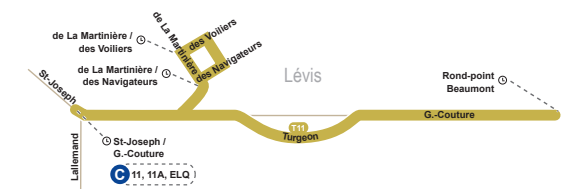

Lundi au vendredi

Vers Station des Îles

DES FOUGÈRES / DES ÎLES	STATION DES ÎLES
6:29	6:39
6:59	7:09
7:39	7:49
7:59	8:09
16:16	16:26

Vers rue des Sureaux

STATION DES ÎLES	DES SUREAUX / DU ROSEAU
6:15	6:25
7:13	7:23
7:28	7:38
16:40	16:50
17:05	17:15
17:35	17:45

Lundi au vendredi

Vers Terminus de la Traversé

STATION RIVIÈRE ETCHÉMIN	TERMINUS DE LA TRAVERSE
6:58	7:10
7:33	7:45
7:58	8:10
16:33	16:45
17:03	17:15

Vers Station Rivière Etchemin

TERMINUS DE LA TRAVERSE	STATION RIVIÈRE ETCHÉMIN
7:15	7:27
7:45	7:57
16:20	16:32
16:50	17:02
17:20	17:32
17:50	18:02

PARCOURS
T1 - T2
T11 - T16
T25

stlevis.ca
Service à la clientèle
418 837-2401

LÉVIS

T1

T11

T2

T16

T25