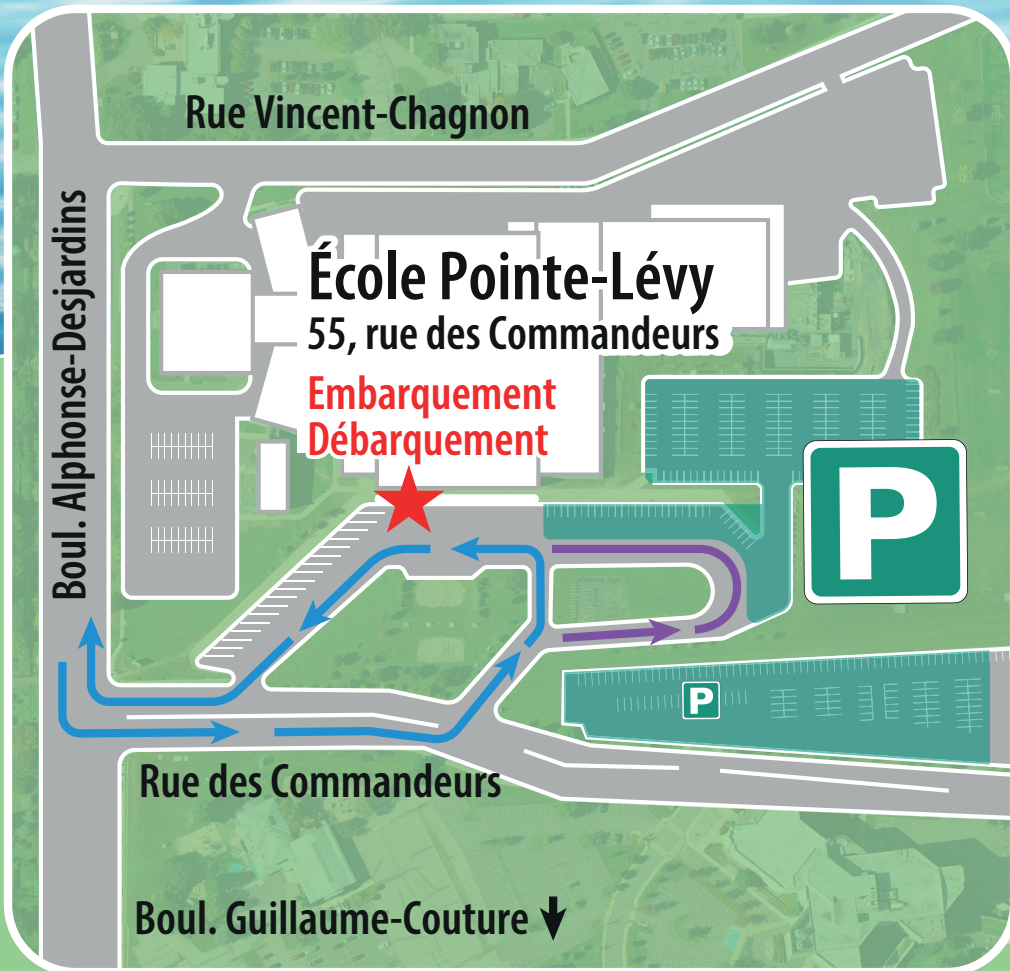

Navette Paquet 2026

Stationnement école Pointe-Lévy

- Service durant les principaux événements estivaux au Quai Paquet
- Pour connaître les heures et les dates de la mise en service de la Navette Paquet, consultez la page [ÉTÉBus stlevis.ca/etebus](http://ÉTÉBus.stlevis.ca/etebus) de la STLévis

Société de transport de Lévis

stlevis.ca
418 837-2401

ÉtéBUS
300 \$
Par déplacement

Gratuit
11 ans et moins
accompagné d'un
adulte (18 ans et plus)