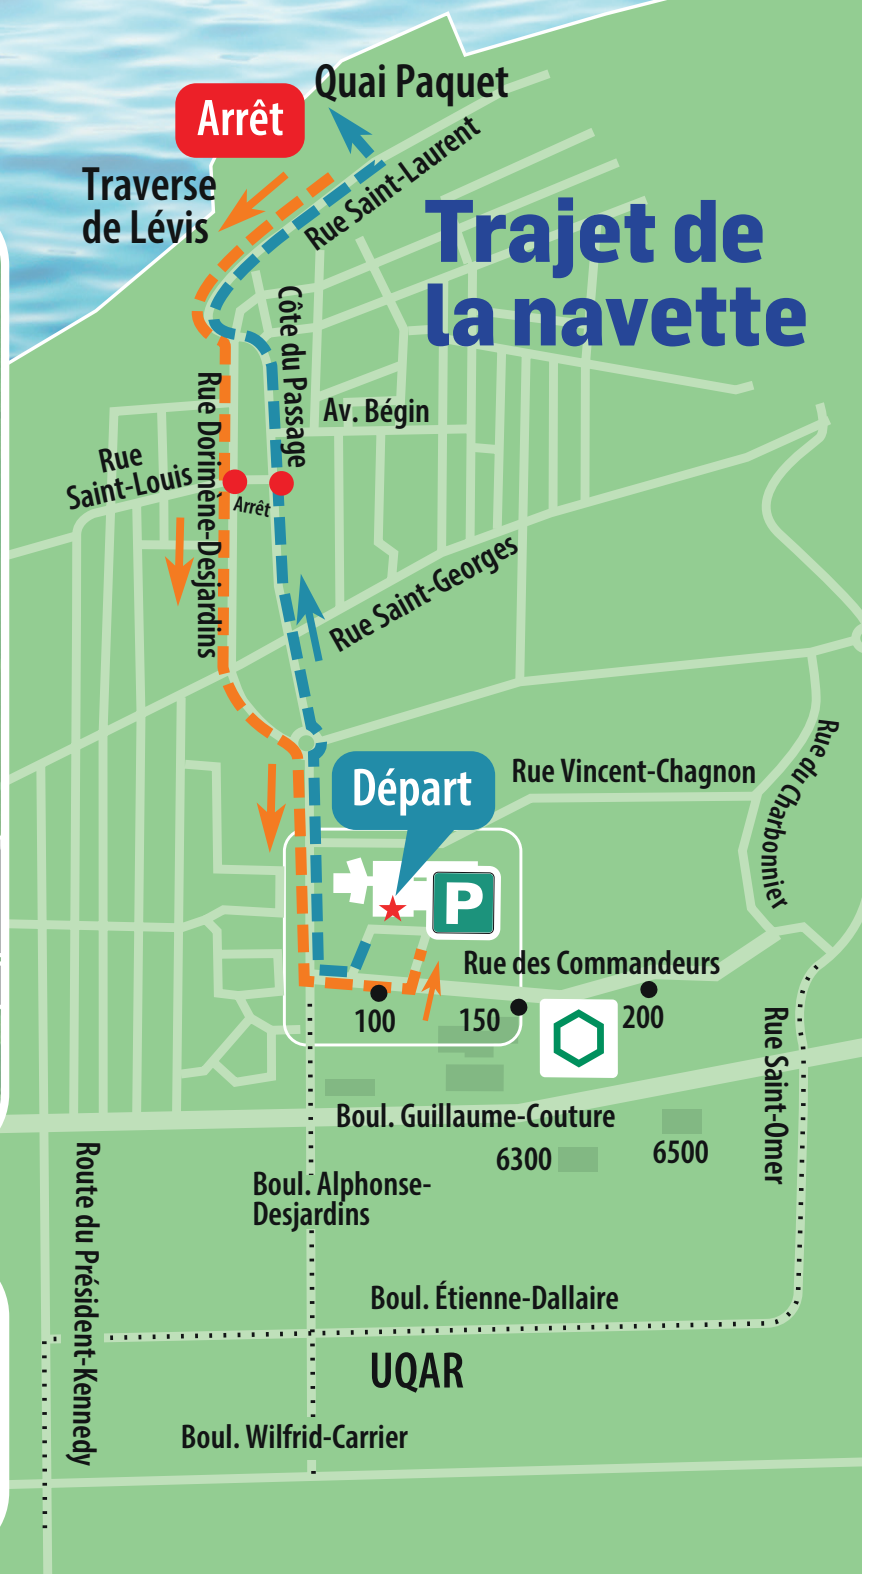

Navette Paquet 2026

Stationnement école Pointe-Lévy

- Service durant les principaux événements estivaux au Quai Paquet
- Pour connaître les heures et les dates de la mise en service de la Navette Paquet, consultez la page [ÉTÉBus stlevis.ca/etebus](http://ÉTÉBus.stlevis.ca/etebus) de la STLévis

Société de transport de Lévis

stlevis.ca
418 837-2401

ÉtéBUS
300 \$
Par déplacement

Gratuit
11 ans et moins
accompagné d'un
adulte (18 ans et plus)