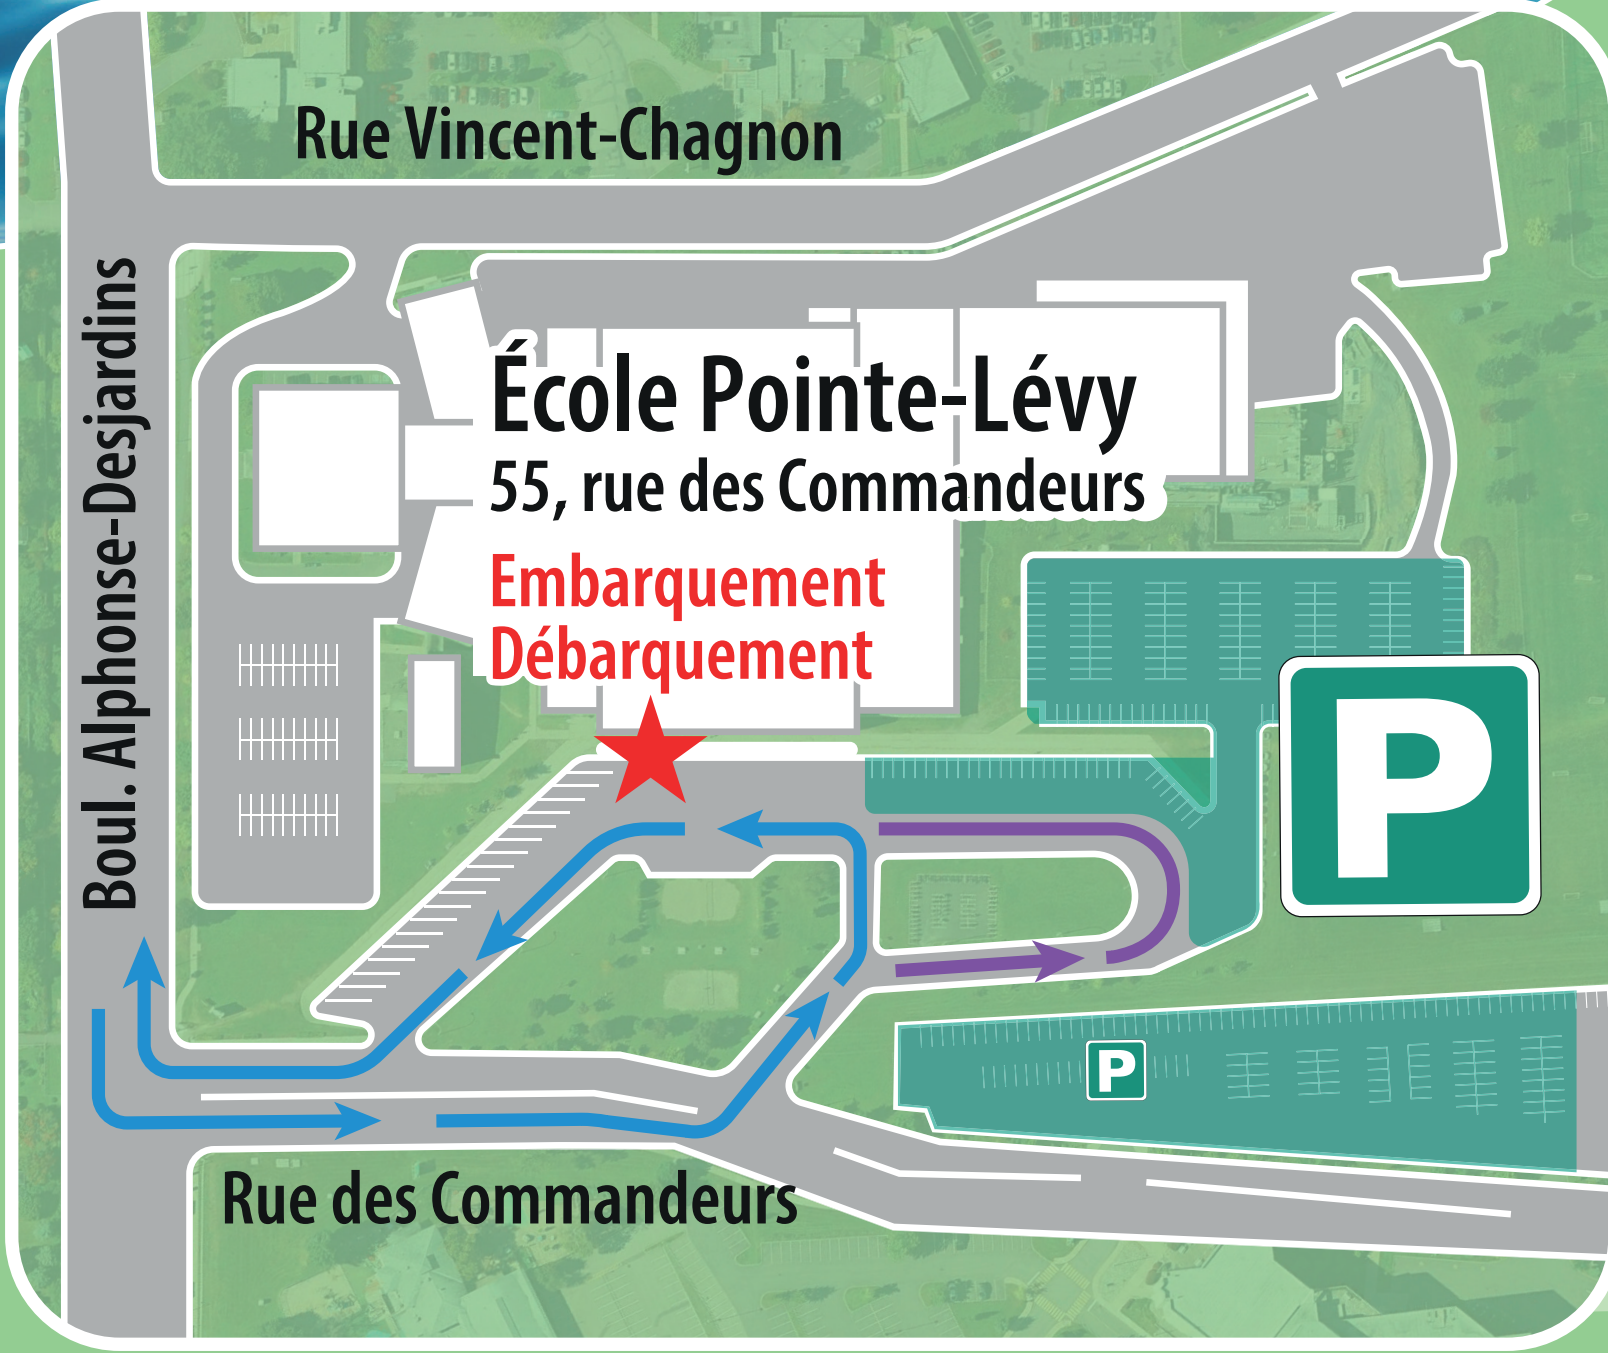

Navette Paquet 2026

Stationnement école Pointe-Lévy

- Service durant les principaux événements estivaux au Quai Paquet
- Pour connaître les heures et les dates de la mise en service de la Navette Paquet, consultez la page ÉTÉBus stlevis.ca/etebus de la STLévis

ÉtéBUS | **Gratuit**
300 \$ Par déplacement | **11 ans et moins** accompagné d'un adulte (18 ans et plus)

Société de transport de Lévis

stlevis.ca - 418 837-2401