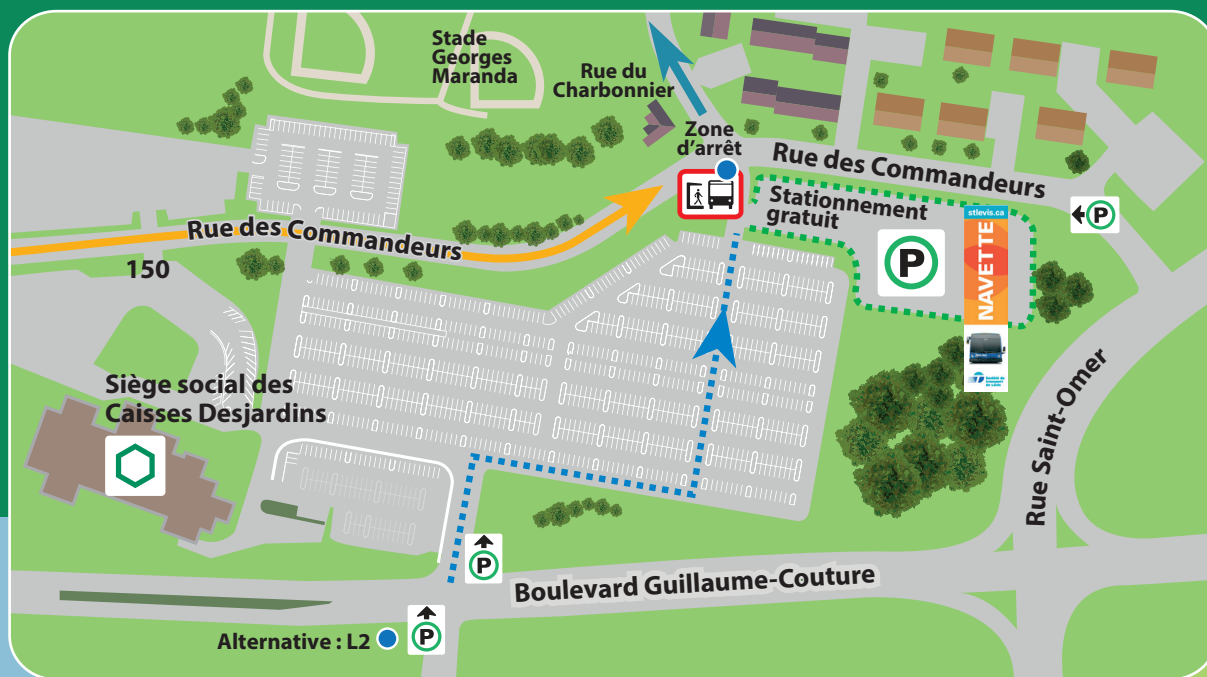

## Nouveau site Stationnement Desjardins

### ÉtéBUS

### 200\$

12 ans et plus

- Service en soirée, le 9 et 10 juin, du 16 au 18 juin et du 22 juin au 4 septembre inclusivement ;
- Service tout l'été du jeudi au dimanche de 17 h à 22 h
- \* Durant les Grands feux Loto-Québec, l'ajout des mardis 1, 8, 15, 22 août de 17 h à 23 h

## Trajet de la navette