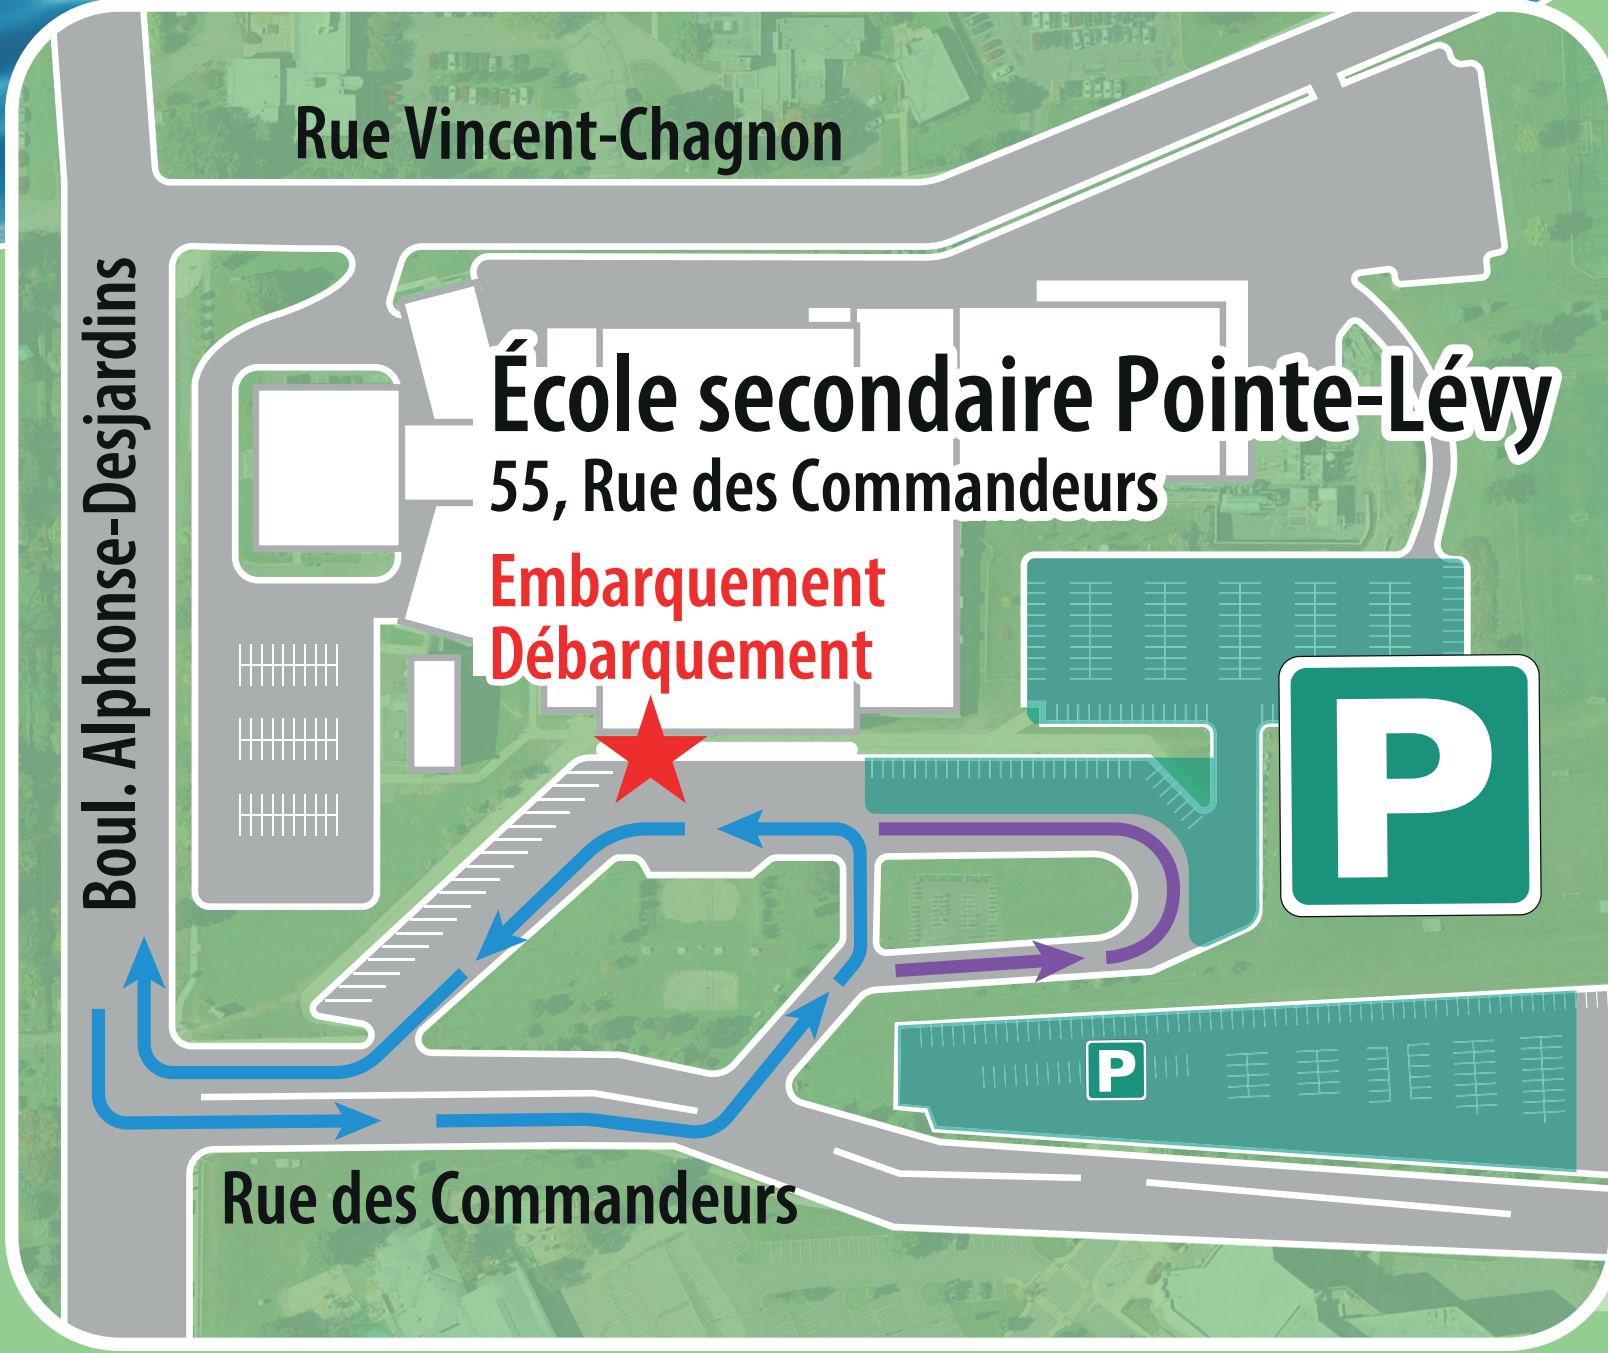

Navette Paquet 2026

Stationnement École Pointe-Lévy

- Service durant les principaux événements estivaux au Quai Paquet.
- En service du 19 juin au 7 septembre.
- Pour connaître les heures et dates de la mise en service de la Navette Paquet, consultez la page ÉTÉBus stlevis.ca/etebus de la STLévis.

ÉtéBUS | **Gratuit**
300 \$ | **11 ans et moins**
 Par déplacement | accompagné d'un adulte (18 ans et plus)

Société de transport de Lévis

stlevis.ca - 418 837-2401